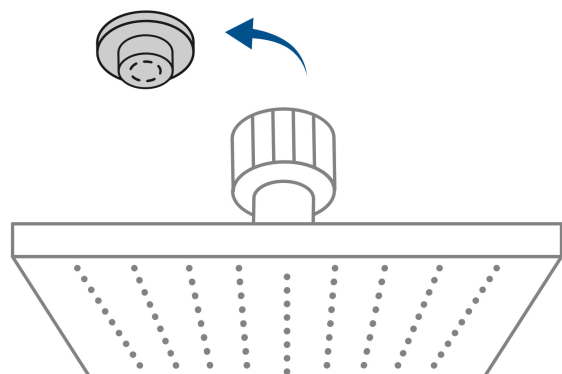

## Regadera cuadrada ABS 8" acabado satín con brazo, Foset

- Cabeza de ABS
- Brazo y chapetón de acero inoxidable
- Para mayor flujo de agua se puede retirar el reductor
- Ahorradora en baja presión

Grado ecológico

**País de origen**

Fabricado en China bajo las estrictas especificaciones de Truper

**Refacciones y/o accesorios disponibles en catálogo (no incluidas)**

Código	Clave	Descripción
46743	R-405SN	Regadera cuadrada ABS 8" acabado satín sin brazo, Foset
47648	BCH-600N	Brazo recto con chapetón para regadera, 30 cm, satín, Foset

**Imágenes complementarias**

Para mayor flujo de agua se puede retirar el reductor

Altura (h)	Presión		
	kPa	kgf / cm <sup>2</sup>	PSI
2 m	20	0.2	2.8
3 m	30	0.3	4.2
4 m	40	0.4	5.6

Imágenes complementarias