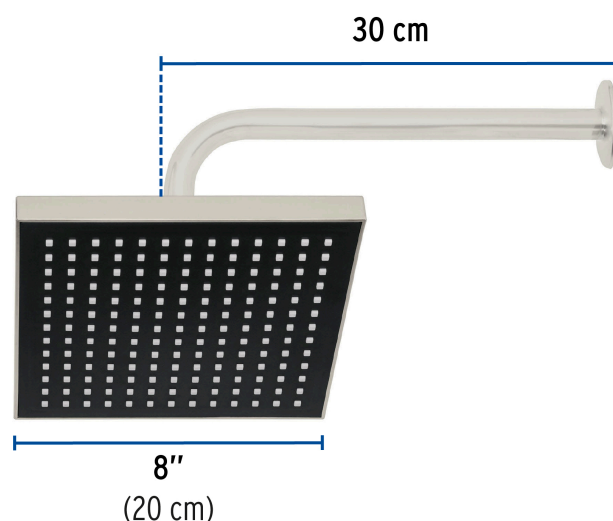

País de origen

Fabricado en China bajo las estrictas especificaciones de Truper

Refacciones y/o accesorios disponibles en catálogo (no incluidas)

Código	Clave	Descripción
46743	R-405SN	Regadera cuadrada ABS 8" acabado satín sin brazo, Foset
47648	BCH-600N	Brazo recto con chapetón para regadera, 30 cm, satín, Foset

Imágenes complementarias