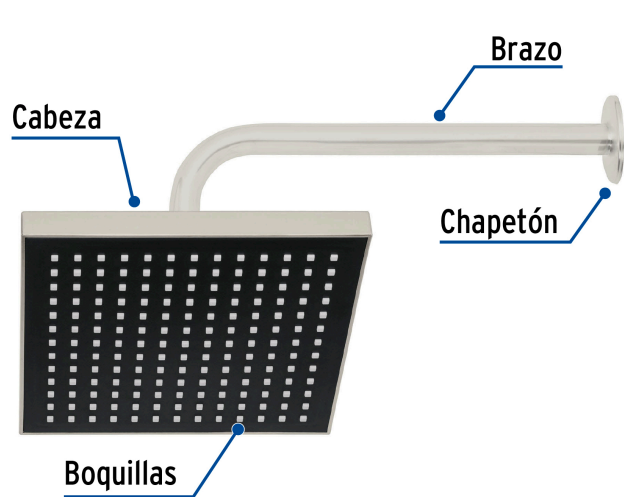

País de origen

Fabricado en China bajo las estrictas especificaciones de Truper

Refacciones y/o accesorios disponibles en catálogo (no incluidas)

Código	Clave	Descripción
46743	R-405SN	Regadera cuadrada ABS 8" acabado satín sin brazo, Foset
47648	BCH-600N	Brazo recto con chapetón para regadera, 30 cm, satín, Foset

Imágenes complementarias