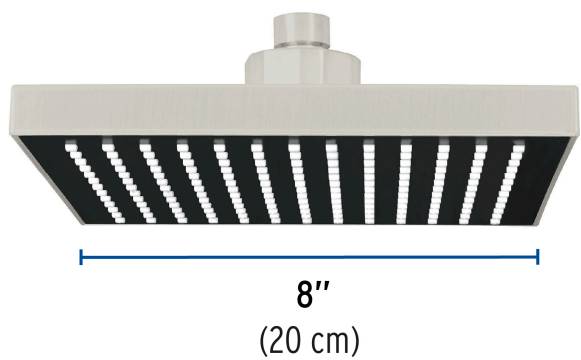

CÓDIGO: 46743 CLAVE: R-405SN

Regadera cuadrada ABS 8" acabado satín sin brazo, Foset

- Cabeza de ABS
- Para mayor flujo de agua se puede retirar el reductor
- Compatible con el brazo y chapetón BCH-600N marca Foset ®
- Ahorradora en baja presión

Grado ecológico

ACABADO SATÍN
SIN HUELLAS

Articulada

Boquillas fácil limpieza

Certificaciones y garantías

- Cumple la norma NOM-008-CONAGUA

Especificaciones

| | |
|---------------------------|--------------------------|
| Medida | 8" (20 cm) |
| Acabado | Satín |
| Presión de trabajo mínima | 0.25 kgf/cm ² |
| Conexión de entrada | 1/2" - 14 NPT |
| Empaque individual | Caballote |
| Pallet | 192 |
| Inner | 3 |
| Master | 12 |

País de origen

Fabricado en China bajo las estrictas especificaciones de Truper

Imágenes complementarias

Para mayor flujo de agua se puede retirar el reductor

| Altura (h) | Presión | | |
|------------|---------|-----------------------|-----|
| | kPa | kgf / cm ² | PSI |
| 2 m | 20 | 0.2 | 2.8 |
| 3 m | 30 | 0.3 | 4.2 |
| 4 m | 40 | 0.4 | 5.6 |