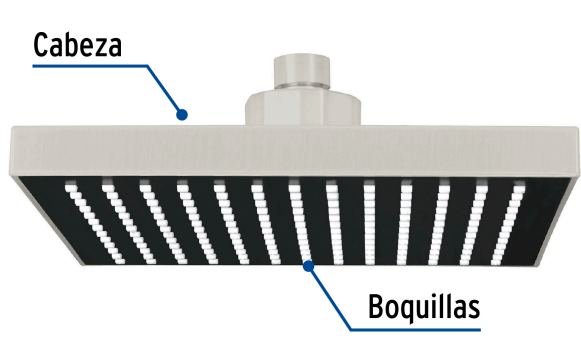

Imágenes complementarias