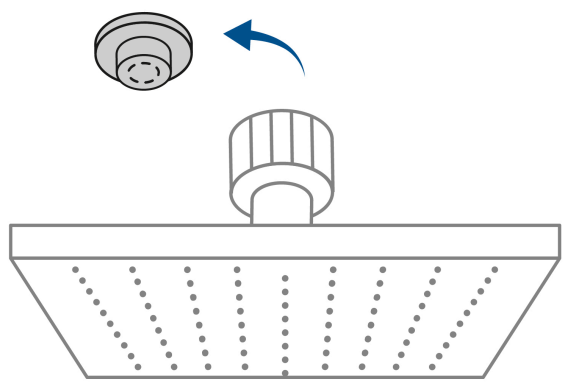

CÓDIGO: 46743 CLAVE: R-405SN

Regadera cuadrada ABS 8" acabado satín sin brazo, Foset

- Cabeza de ABS
- Para mayor flujo de agua se puede retirar el reductor
- Compatible con el brazo y chapetón BCH-600N marca Foset ®
- Ahorradora en baja presión

Grado ecológico

ACABADO SATÍN
SIN HUELLAS

Articulada

Boquillas fácil limpieza

Certificaciones y garantías

- Cumple la norma NOM-008-CONAGUA

Especificaciones

| | |
|---------------------------|--------------------------|
| Medida | 8" (20 cm) |
| Acabado | Satín |
| Presión de trabajo mínima | 0.25 kgf/cm ² |
| Conexión de entrada | 1/2" - 14 NPT |
| Empaque individual | Caballote |
| Pallet | 192 |
| Inner | 3 |
| Master | 12 |

País de origen

Fabricado en China bajo las estrictas especificaciones de Truper

Imágenes complementarias

Para mayor flujo de agua se puede retirar el reductor

| Altura (h) | Presión | | |
|------------|---------|-----------------------|-----|
| | kPa | kgf / cm ² | PSI |
| 2 m | 20 | 0.2 | 2.8 |
| 3 m | 30 | 0.3 | 4.2 |
| 4 m | 40 | 0.4 | 5.6 |