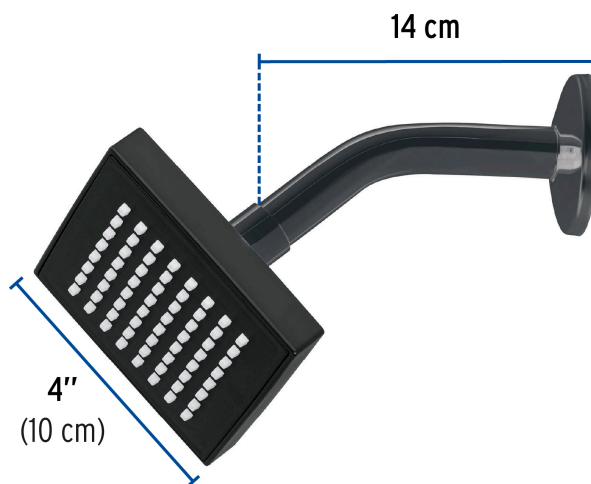

Refacciones y/o accesorios disponibles en catálogo (no incluidas)

Código	Clave	Descripción
46745	R-403SM	Regadera cuadrada ABS 4" acabado negro mate sin brazo, Foset
47647	BCH-500M	Brazo corto con chapetón para regadera, negro mate, Foset

Imágenes complementarias