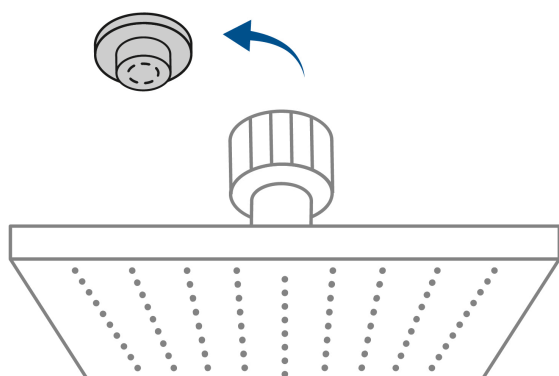

FOSET.

CÓDIGO: 46744 CLAVE: R-403M

Regadera cuadrada ABS 4" acabado negro mate con brazo, Foset

- Cabeza de ABS
- Brazo y chapetón de acero inoxidable
- Para mayor flujo de agua se puede retirar el reductor
- Ahorradora en baja presión

Grado ecológico

Articulada

Boquillas fácil limpieza

Certificaciones y garantías

- Cumple la norma NOM-008-CONAGUA

NOM

Especificaciones

Medida	4" (10 cm)
Acabado	Negro mate
Presión de trabajo mínima	0.25 kgf/cm ²
Conexión de entrada	1/2" - 14 NPT
Brazo	14 cm
Diámetro del chapetón	57 mm
Empaque individual	Caja
Pallet	576
Inner	4
Master	24

País de origen

Fabricado en China bajo las estrictas especificaciones de GRUPO TRUPER

Refacciones y/o accesorios disponibles en catálogo (no incluidas)

Código	Clave	Descripción
46745	R-403SM	Regadera cuadrada ABS 4" acabado negro mate sin brazo, Foset
47647	BCH-500M	Brazo corto con chapetón para regadera, negro mate, Foset

Imágenes complementarias

Para mayor flujo de agua se puede retirar el reductor

Altura (h)	Presión		
	kPa	kgf / cm ²	PSI
2 m	20	0.2	2.8
3 m	30	0.3	4.2
4 m	40	0.4	5.6

Imágenes complementarias