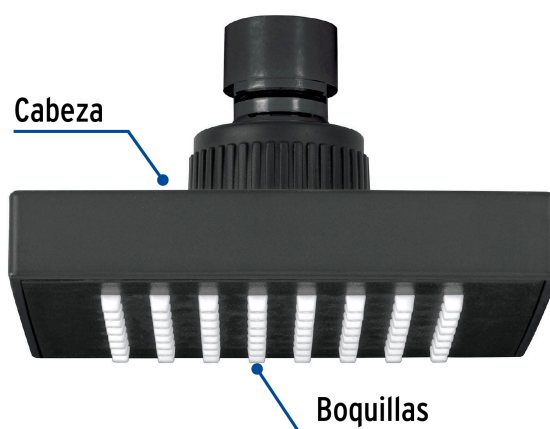

Imágenes complementarias

Para mayor flujo de agua se puede retirar el reductor

Altura (h)	Presión		
	kPa	kgf / cm²	PSI
2 m	20	0.2	2.8
3 m	30	0.3	4.2
4 m	40	0.4	5.6