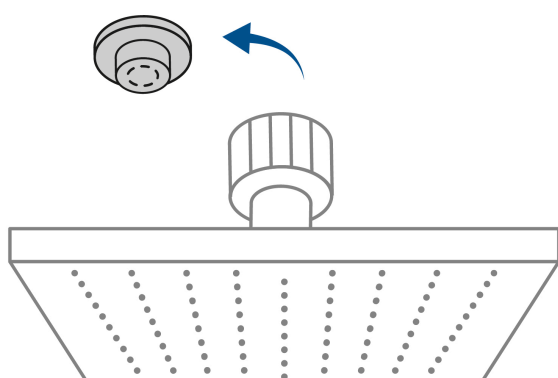

CÓDIGO: 46746 CLAVE: R-404M

Regadera cuadrada ABS 6" acabado negro mate con brazo, Foset

- Cabeza de ABS
- Brazo y chapetón de acero inoxidable
- Para mayor flujo de agua se puede retirar el reductor
- Ahorradora en baja presión

Grado ecológico

Articulada

Boquillas fácil limpieza

Certificaciones y garantías

- Cumple la norma NOM-008-CONAGUA

Especificaciones

Medida	6" (15 cm)
Acabado	Negro mate
Presión de trabajo mínima	0.25 kgf/cm ²
Conexión de entrada	1/2" - 14 NPT
Brazo de pared	30 cm
Diámetro del chapetón	57 mm
Empaque individual	Caja
Pallet	216
Inner	3
Master	12

País de origen

Fabricado en China bajo las estrictas especificaciones de GRUPO TRUPER

Refacciones y/o accesorios disponibles en catálogo (no incluidas)

Código	Clave	Descripción
46747	R-404SM	Regadera cuadrada ABS 6" acabado negro mate sin brazo, Foset
47649	BCH-600M	Brazo recto con chapetón para regadera, 30 cm, negro mate

Imágenes complementarias

Para mayor flujo de agua se puede retirar el reductor

Altura (h)	Presión		
	kPa	kgf / cm ²	PSI
2 m	20	0.2	2.8
3 m	30	0.3	4.2
4 m	40	0.4	5.6

Imágenes complementarias