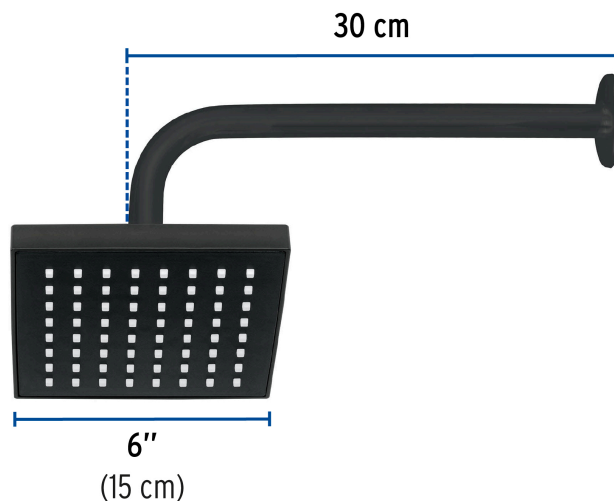

Refacciones y/o accesorios disponibles en catálogo (no incluidas)

Código	Clave	Descripción
46747	R-404SM	Regadera cuadrada ABS 6" acabado negro mate sin brazo, Foset
47649	BCH-600M	Brazo recto con chapetón para regadera, 30 cm, negro mate

Imágenes complementarias