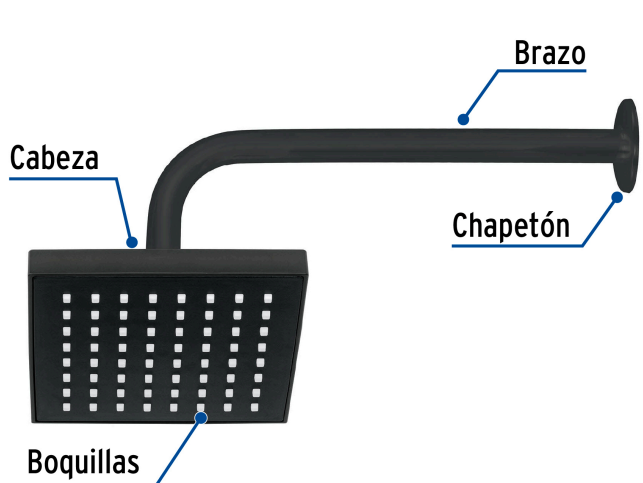

Refacciones y/o accesorios disponibles en catálogo (no incluidas)

Código	Clave	Descripción
46747	R-404SM	Regadera cuadrada ABS 6" acabado negro mate sin brazo, Foset
47649	BCH-600M	Brazo recto con chapetón para regadera, 30 cm, negro mate

Imágenes complementarias