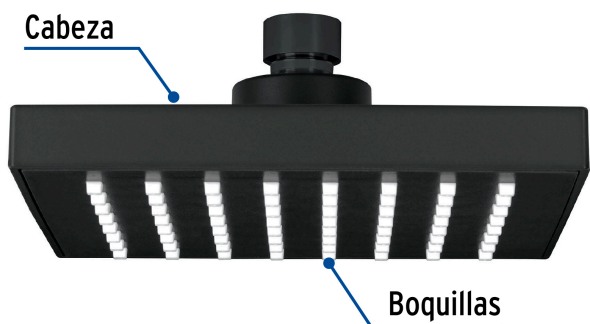

Imagenes complementarias