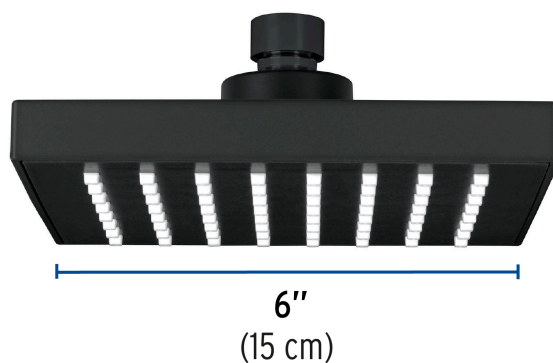

Imagenes complementarias