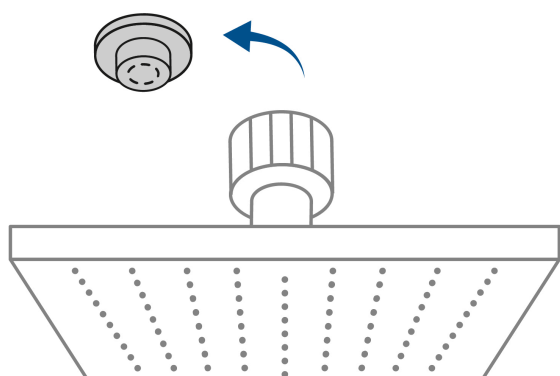

CÓDIGO: 46747 CLAVE: R-404SM

Regadera cuadrada ABS 6" acabado negro mate sin brazo, Foset

- Cabeza de ABS
- Para mayor flujo de agua se puede retirar el reductor
- Compatible con el brazo y chapetón BCH-600M marca Foset ®
- Ahorradora en baja presión

Grado ecológico

Articulada

Boquillas fácil limpieza

Certificaciones y garantías

- Cumple la norma NOM-008-CONAGUA

Especificaciones

Medida	6" (15 cm)
Acabado	Negro mate
Presión de trabajo mínima	0.25 kgf/cm ²
Conexión de entrada	1/2" - 14 NPT
Empaque individual	Caballete
Inner	3
Master	12
Pallet	576

País de origen

Fabricado en China bajo las estrictas especificaciones de Truper

Imagenes complementarias

Para mayor flujo de agua se puede retirar el reductor

Altura (h)	Presión		
	kPa	kgf / cm ²	PSI
2 m	20	0.2	2.8
3 m	30	0.3	4.2
4 m	40	0.4	5.6