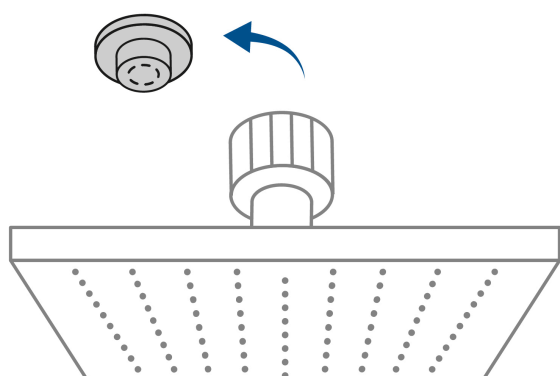

CÓDIGO: 46748 CLAVE: R-405M

Regadera cuadrada ABS 8" acabado negro mate con brazo, Foset

- Cabeza de ABS
- Brazo y chapetón de acero inoxidable
- Para mayor flujo de agua se puede retirar el reductor
- Ahorradora en baja presión

Grado ecológico

Articulada

Boquillas fácil limpieza

Certificaciones y garantías

- Cumple la norma NOM-008-CONAGUA

Especificaciones

Medida	8" (20 cm)
Acabado	Negro mate
Presión de trabajo mínima	0.25 kgf/cm ²
Conexión de entrada	1/2" - 14 NPT
Brazo de pared	30 cm
Diámetro del chapetón	57 mm
Empaque individual	Caja
Pallet	144
Inner	3
Master	12

País de origen

Fabricado en China bajo las estrictas especificaciones de GRUPO TRUPER

Refacciones y/o accesorios disponibles en catálogo (no incluidas)

Código	Clave	Descripción
46749	R-405SM	Regadera cuadrada ABS 8" acabado negro mate sin brazo, Foset
47649	BCH-600M	Brazo recto con chapetón para regadera, 30 cm, negro mate

Imágenes complementarias

Para mayor flujo de agua se puede retirar el reductor

Altura (h)	Presión		
	kPa	kgf / cm ²	PSI
2 m	20	0.2	2.8
3 m	30	0.3	4.2
4 m	40	0.4	5.6

Imagenes complementarias

Para regadera y brazo negro mate