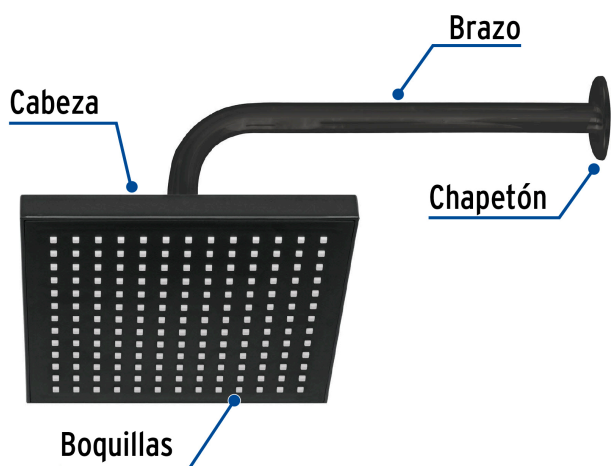

CÓDIGO: 46748 CLAVE: R-405M

Regadera cuadrada ABS 8" acabado negro mate con brazo, Foset

- Cabeza de ABS
- Brazo y chapetón de acero inoxidable
- Para mayor flujo de agua se puede retirar el reductor
- Ahorradora en baja presión

Grado ecológico

Articulada

Boquillas fácil limpieza

Certificaciones y garantías

- Cumple la norma NOM-008-CONAGUA

Especificaciones

Medida	8" (20 cm)
Acabado	Negro mate
Presión de trabajo mínima	0.25 kgf/cm ²
Conexión de entrada	1/2" - 14 NPT
Brazo de pared	30 cm
Diámetro del chapetón	57 mm
Empaque individual	Caja
Pallet	144
Inner	3
Master	12

País de origen

Fabricado en China bajo las estrictas especificaciones de GRUPO TRUPER

Refacciones y/o accesorios disponibles en catálogo (no incluidas)

Código	Clave	Descripción
46749	R-405SM	Regadera cuadrada ABS 8" acabado negro mate sin brazo, Foset
47649	BCH-600M	Brazo recto con chapetón para regadera, 30 cm, negro mate

Imágenes complementarias

Para mayor flujo de agua se puede retirar el reductor

Altura (h)	Presión		
	kPa	kgf / cm ²	PSI
2 m	20	0.2	2.8
3 m	30	0.3	4.2
4 m	40	0.4	5.6

Imagenes complementarias

Para regadera y brazo negro mate