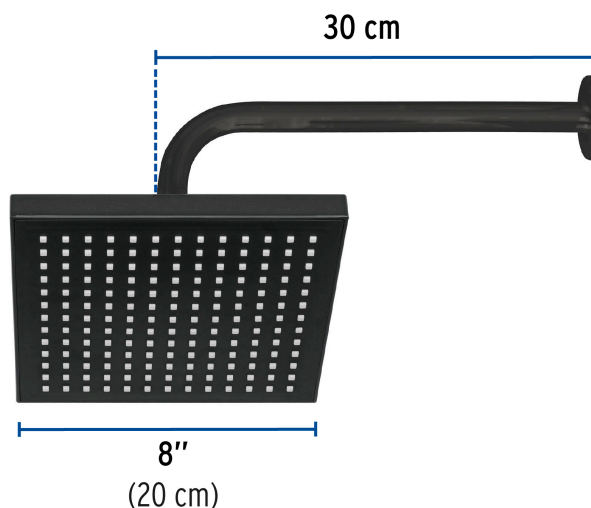

Refacciones y/o accesorios disponibles en catálogo (no incluidas)

Código	Clave	Descripción
46749	R-405SM	Regadera cuadrada ABS 8" acabado negro mate sin brazo, Foset
47649	BCH-600M	Brazo recto con chapetón para regadera, 30 cm, negro mate

Imágenes complementarias