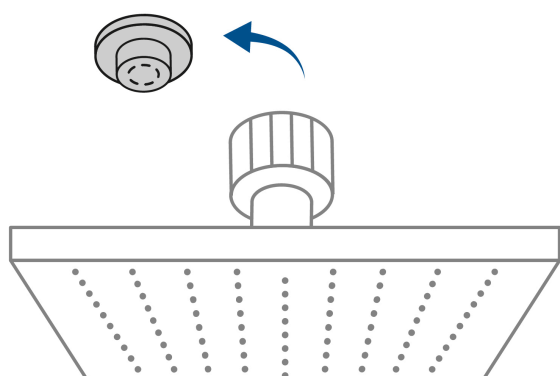

CÓDIGO: 46748 CLAVE: R-405M

Regadera cuadrada ABS 8" acabado negro mate con brazo, Foset

- Cabeza de ABS
- Brazo y chapetón de acero inoxidable
- Para mayor flujo de agua se puede retirar el reductor
- Ahorradora en baja presión

Grado ecológico

Articulada

Boquillas fácil limpieza

Certificaciones y garantías

- Cumple la norma NOM-008-CONAGUA

Especificaciones

Medida	8" (20 cm)
Acabado	Negro mate
Presión de trabajo mínima	0.25 kgf/cm ²
Conexión de entrada	1/2" - 14 NPT
Brazo de pared	30 cm
Diámetro del chapetón	57 mm
Empaque individual	Caja
Pallet	144
Inner	3
Master	12

País de origen

Fabricado en China bajo las estrictas especificaciones de Truper

Refacciones y/o accesorios disponibles en catálogo (no incluidas)

Código	Clave	Descripción
46749	R-405SM	Regadera cuadrada ABS 8" acabado negro mate sin brazo, Foset
47649	BCH-600M	Brazo recto con chapetón para regadera, 30 cm, negro mate

Imágenes complementarias

Para mayor flujo de agua se puede retirar el reductor

Altura (h)	Presión		
	kPa	kgf / cm ²	PSI
2 m	20	0.2	2.8
3 m	30	0.3	4.2
4 m	40	0.4	5.6

Imágenes complementarias

Para regadera y brazo negro mate