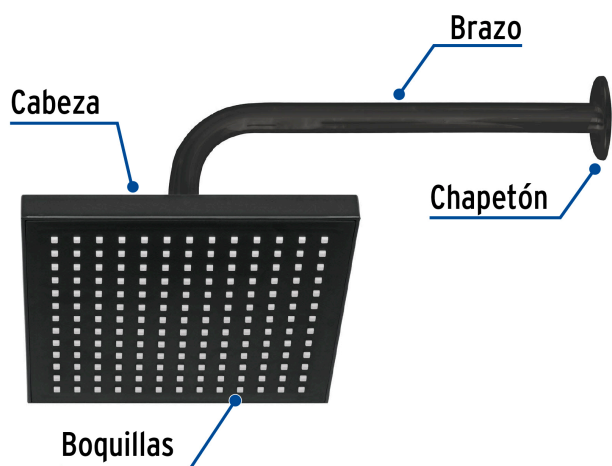

CÓDIGO: 46748 CLAVE: R-405M

Regadera cuadrada ABS 8" acabado negro mate con brazo, Foset

- Cabeza de ABS
- Brazo y chapetón de acero inoxidable
- Para mayor flujo de agua se puede retirar el reductor
- Ahorradora en baja presión

Grado ecológico

Articulada

Boquillas fácil limpieza

Certificaciones y garantías

- Cumple la norma NOM-008-CONAGUA

Especificaciones

Medida	8" (20 cm)
Acabado	Negro mate
Presión de trabajo mínima	0.25 kgf/cm ²
Conexión de entrada	1/2" - 14 NPT
Brazo de pared	30 cm
Diámetro del chapetón	57 mm
Empaque individual	Caja
Pallet	144
Inner	3
Master	12

País de origen

Fabricado en China bajo las estrictas especificaciones de Truper

Refacciones y/o accesorios disponibles en catálogo (no incluidas)

Código	Clave	Descripción
46749	R-405SM	Regadera cuadrada ABS 8" acabado negro mate sin brazo, Foset
47649	BCH-600M	Brazo recto con chapetón para regadera, 30 cm, negro mate

Imágenes complementarias

Para mayor flujo de agua se puede retirar el reductor

Altura (h)	Presión		
	kPa	kgf / cm ²	PSI
2 m	20	0.2	2.8
3 m	30	0.3	4.2
4 m	40	0.4	5.6

Imágenes complementarias

Para regadera y brazo negro mate