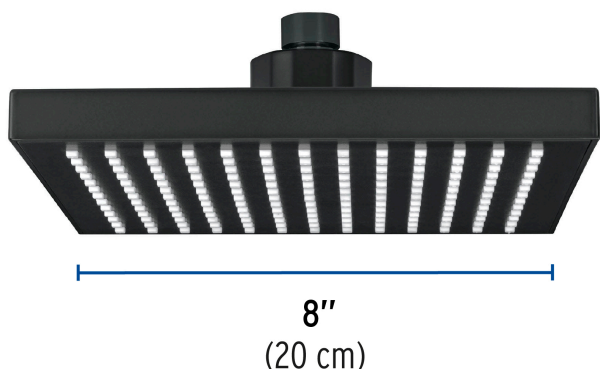

Imágenes complementarias