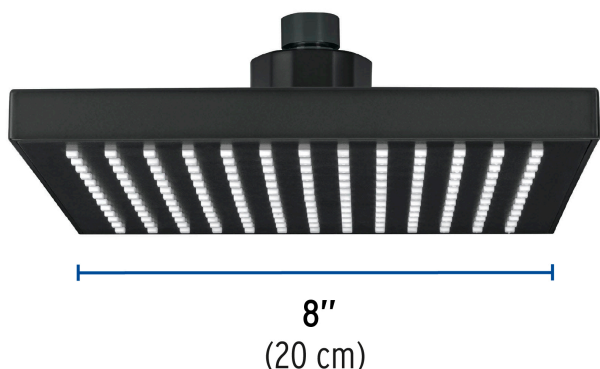

FOSET.

CÓDIGO: 46749 CLAVE: R-405SM

Regadera cuadrada ABS 8" acabado negro mate sin brazo, Foset

- Cabeza de ABS
- Para mayor flujo de agua se puede retirar el reductor
- Compatible con el brazo y chapetón BCH-600M marca Foset ®
- Ahorradora en baja presión

Grado ecológico

Articulada

Boquillas fácil limpieza

Certificaciones y garantías

- Cumple la norma NOM-008-CONAGUA

Especificaciones

Medida	8" (20 cm)
Acabado	Negro mate
Presión de trabajo mínima	0.25 kgf/cm ²
Conexión de entrada	1/2" - 14 NPT
Empaque individual	Caballote
Pallet	192
Inner	3
Master	12

País de origen

Fabricado en China bajo las estrictas especificaciones de Truper

Imágenes complementarias

Para mayor flujo de agua se puede retirar el reductor

Altura (h)	Presión		
	kPa	kgf / cm ²	PSI
2 m	20	0.2	2.8
3 m	30	0.3	4.2
4 m	40	0.4	5.6