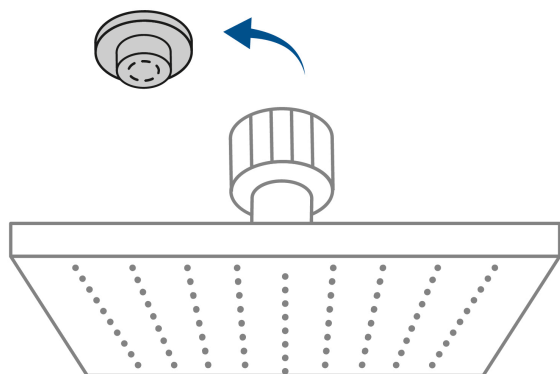

CÓDIGO: 46749 CLAVE: R-405SM

Regadera cuadrada ABS 8" acabado negro mate sin brazo, Foset

- Cabeza de ABS
- Para mayor flujo de agua se puede retirar el reductor
- Compatible con el brazo y chapetón BCH-600M marca Foset ®
- Ahorradora en baja presión

Grado ecológico

Articulada

Boquillas fácil limpieza

Certificaciones y garantías

- Cumple la norma NOM-008-CONAGUA

Especificaciones

Medida	8" (20 cm)
Acabado	Negro mate
Presión de trabajo mínima	0.25 kgf/cm ²
Conexión de entrada	1/2" - 14 NPT
Empaque individual	Caballote
Pallet	192
Inner	3
Master	12

País de origen

Fabricado en China bajo las estrictas especificaciones de GRUPO TRUPER

Imágenes complementarias

Para mayor flujo de agua se puede retirar el reductor

Altura (h)	Presión		
	kPa	kgf / cm ²	PSI
2 m	20	0.2	2.8
3 m	30	0.3	4.2
4 m	40	0.4	5.6