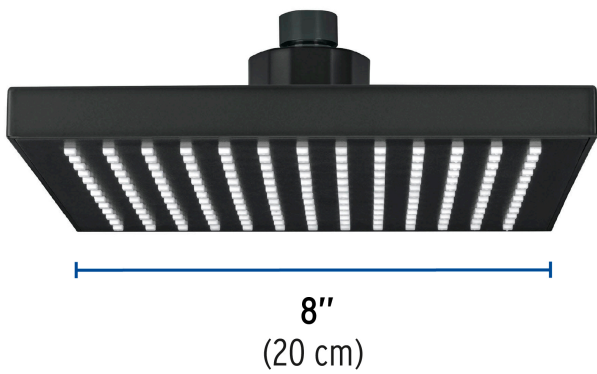

Imágenes complementarias

Para mayor flujo de agua se puede retirar el reductor

Altura (h)	Presión		
	kPa	kgf / cm²	PSI
2 m	20	0.2	2.8
3 m	30	0.3	4.2
4 m	40	0.4	5.6