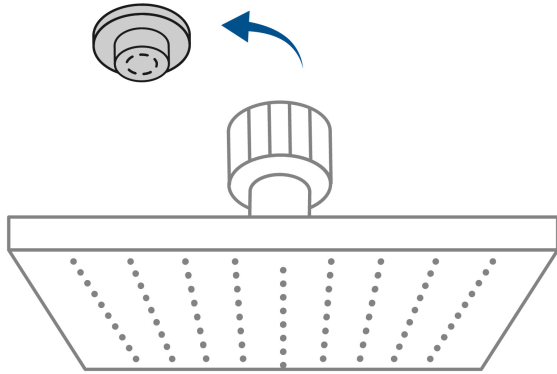

CÓDIGO: 46749 CLAVE: R-405SM

Regadera cuadrada ABS 8" acabado negro mate sin brazo, Foset

- Cabeza de ABS
- Para mayor flujo de agua se puede retirar el reductor
- Compatible con el brazo y chapetón BCH-600M marca Foset ®
- Ahorradora en baja presión

Grado ecológico

Articulada

Boquillas fácil limpieza

Certificaciones y garantías

- Cumple la norma NOM-008-CONAGUA

Especificaciones

Medida	8" (20 cm)
Acabado	Negro mate
Presión de trabajo mínima	0.25 kgf/cm ²
Conexión de entrada	1/2" - 14 NPT
Empaque individual	Caballote
Pallet	192
Inner	3
Master	12

País de origen

Fabricado en China bajo las estrictas especificaciones de GRUPO TRUPER

Imágenes complementarias

Para mayor flujo de agua se puede retirar el reductor

Altura (h)	Presión		
	kPa	kgf / cm ²	PSI
2 m	20	0.2	2.8
3 m	30	0.3	4.2
4 m	40	0.4	5.6