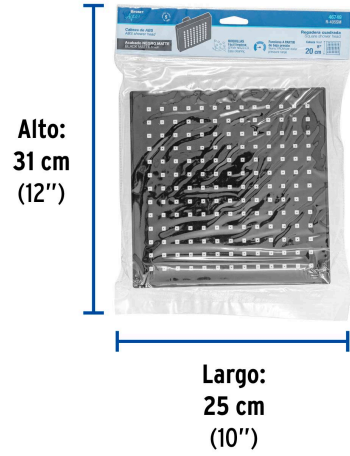

EMPAQUE INDIVIDUAL

Peso: 0.41 kg (0.9 lb)