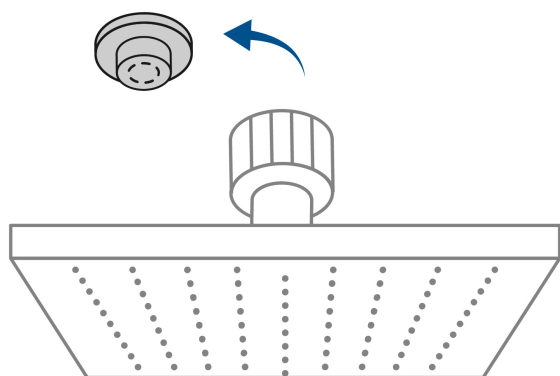

FOSET.

CÓDIGO: 46749 CLAVE: R-405SM

Regadera cuadrada ABS 8" acabado negro mate sin brazo, Foset

- Cabeza de ABS
- Para mayor flujo de agua se puede retirar el reductor
- Compatible con el brazo y chapetón BCH-600M marca Foset ®
- Ahorradora en baja presión

Grado ecológico

Articulada

Boquillas fácil limpieza

Certificaciones y garantías

- Cumple la norma NOM-008-CONAGUA

Especificaciones

Medida	8" (20 cm)
Acabado	Negro mate
Presión de trabajo mínima	0.25 kgf/cm ²
Conexión de entrada	1/2" - 14 NPT
Empaque individual	Caballote
Pallet	192
Inner	3
Master	12

País de origen

Fabricado en China bajo las estrictas especificaciones de Truper

Imágenes complementarias

Para mayor flujo de agua se puede retirar el reductor

Altura (h)	Presión		
	kPa	kgf / cm ²	PSI
2 m	20	0.2	2.8
3 m	30	0.3	4.2
4 m	40	0.4	5.6