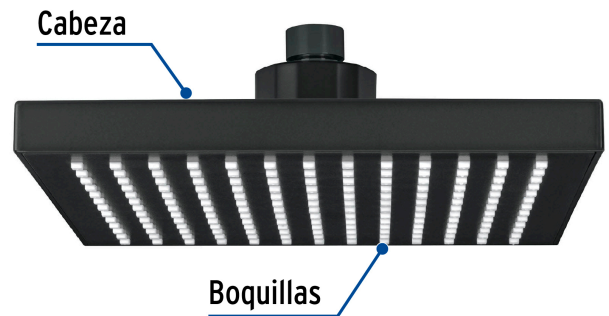

Imágenes complementarias

Para mayor flujo de agua se puede retirar el reductor

Altura (h)	Presión		
	kPa	kgf / cm²	PSI
2 m	20	0.2	2.8
3 m	30	0.3	4.2
4 m	40	0.4	5.6