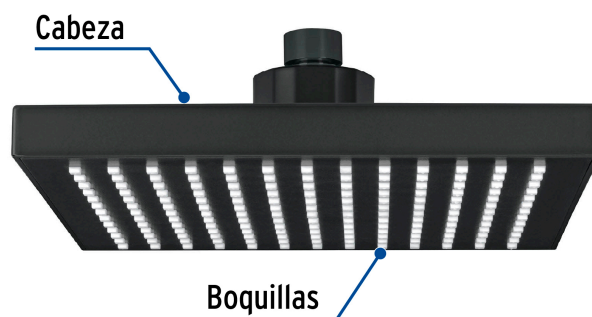

Imágenes complementarias