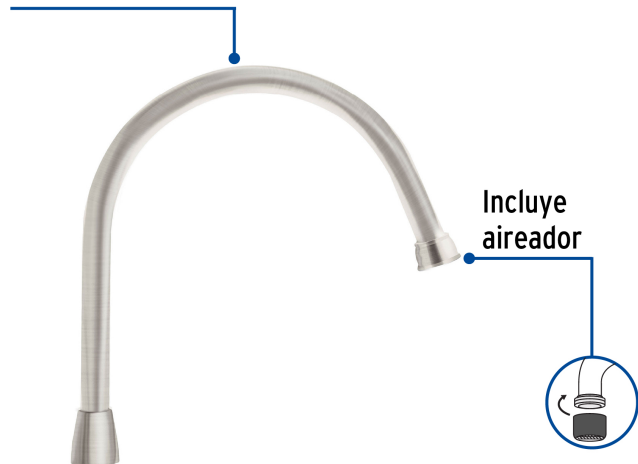

CÓDIGO: 46726 CLAVE: AQCR-80N

## Cuello largo para mezcladora de fregadero, satín, Aqua

- Fabricado en acero inoxidable
- Máxima duración
- Compatible con mezcladora modelo AQF-82N Foset Aqua®

### Especificaciones

Acabado	Satín
Alto1 y Alto	17 cm y 29 cm
Largo	22 cm
Empaque individual	Caja
Master	72
Inner	1
Pallet	144

### País de origen

Fabricado en China bajo las estrictas especificaciones de Truper

Imágenes complementarias

Cuello de acero inoxidable

Incluye aireador

Compatible con mezcladora satín, cuello largo, palanca