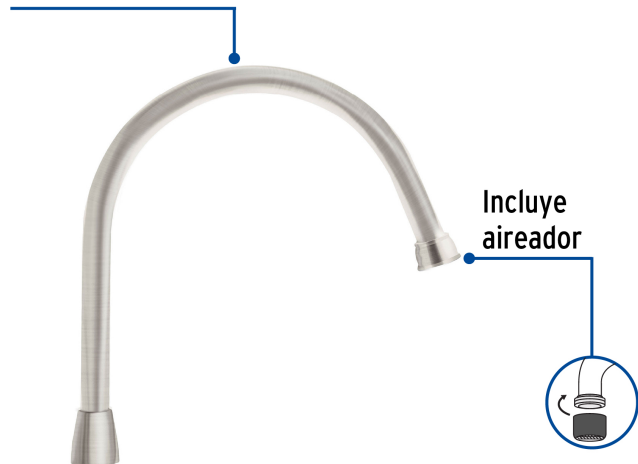

CÓDIGO: 46726 CLAVE: AQCR-80N

## Cuello largo para mezcladora de fregadero, satín, Aqua

- Fabricado en acero inoxidable
- Máxima duración
- Compatible con mezcladora modelo AQF-82N Foset Aqua®

### Especificaciones

Acabado	Satín
Alto1 y Alto	17 cm y 29 cm
Largo	22 cm
Empaque individual	Caja
Master	72
Inner	1
Pallet	144

### País de origen

Fabricado en China bajo las estrictas especificaciones de GRUPO TRUPER

Imágenes complementarias

Cuello de acero inoxidable

Incluye aireador

Compatible con mezcladora satín, cuello largo, palanca