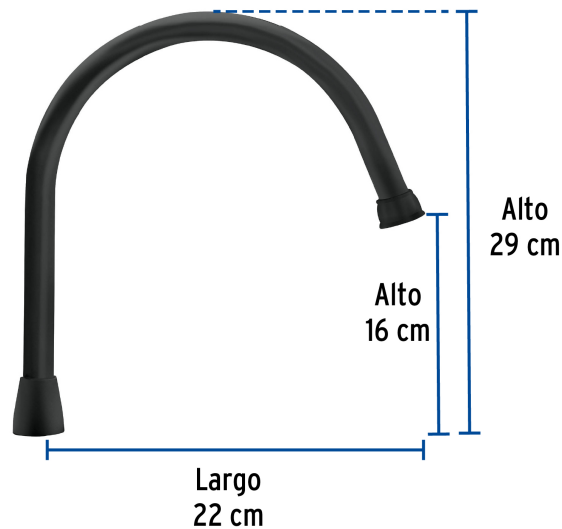

Imágenes complementarias

Cuello de acero inoxidable