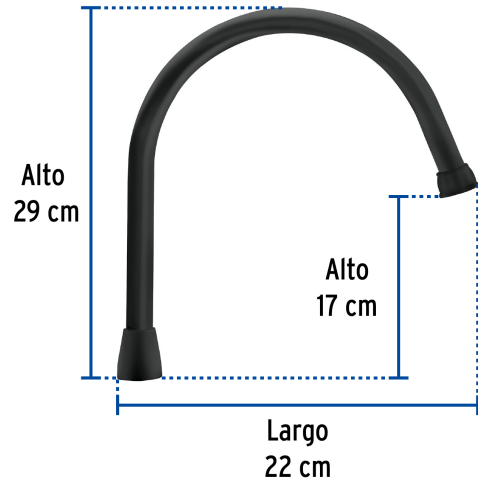

CÓDIGO: 46727 CLAVE: AQCR-80M

Cuello largo para mezcladora de fregadero, negro mate, Aqua

- Fabricado en acero inoxidable
- Máxima duración
- Compatible con mezcladora modelo AQF-82M Foset Aqua®

Certificaciones y garantías

Especificaciones

Acabado	Negro mate
Alto	29 cm
Largo	22 cm
Empaque individual	Caja
Master	72
Pallet	144
Inner	1

País de origen

Fabricado en China bajo las estrictas especificaciones de GRUPO TRUPER

Imagenes complementarias

Cuello de acero inoxidable

Compatible con mezcladora negro, cuello largo, palanca

AQF-82M