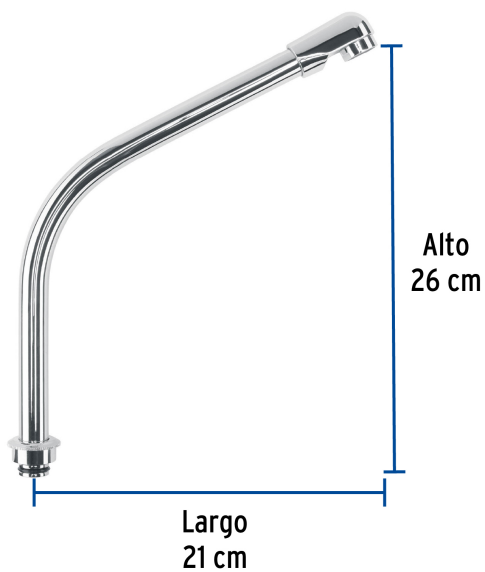

CÓDIGO: 46730 CLAVE: AQCR-94

Cuello tipo cobra p/mezcladora de fregadero de manerales hex

- Fabricado en acero inoxidable
- Máxima duración
- Compatible con la mezcladora modelo AQF-94 Foset Aqua®

Certificaciones y garantías

Especificaciones

Acabado	Cromo
Alto	26 cm
Largo	21 cm
Empaque individual	Caja
Master	72
Pallet	144
Inner	1

País de origen

Fabricado en China bajo las estrictas especificaciones de Truper

Imágenes complementarias

Compatible con mezcladora cromo, cuello cobra, hexagonal

AQF-94