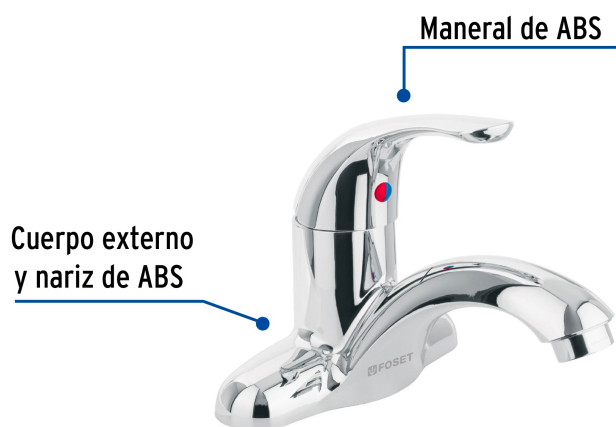

País de origen

Fabricado en China bajo las estrictas especificaciones de GRUPO TRUPER

Refacciones y/o accesorios disponibles en catálogo (no incluidas)

Código	Clave	Descripción
46720	MMP-419	Maneral de palanca p/monomando lavabo MP-419, cromo, Basic
49410	CARMO-2	Cartucho para monomandos Aqua y Basic
49720	SOB-404S	Luminario de sobreponer c/spot dirigible, cuadrado, blanco

Imágenes complementarias