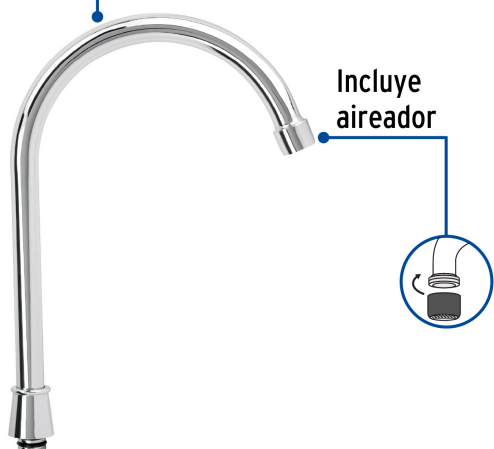

CÓDIGO: 48195 CLAVE: CR-320

Cuello alto para mezcladora de fregadero, cromo, Basic

- Fabricado en acero inoxidable
- Máxima duración
- Compatible con mezcladoras modelos FP-320 y FP-320P Foset Basic®

Certificaciones y garantías

Especificaciones

Acabado	Cromo
Alto	30 cm
Largo	18 cm
Empaque individual	Caja
Master	24
Pallet	384
Inner	1

País de origen

Fabricado en China bajo las estrictas especificaciones de GRUPO TRUPER

Imágenes complementarias

Cuello de acero inoxidable

Compatible con mezcladoras cuello alto para fregadero

MP-320

FP-320P