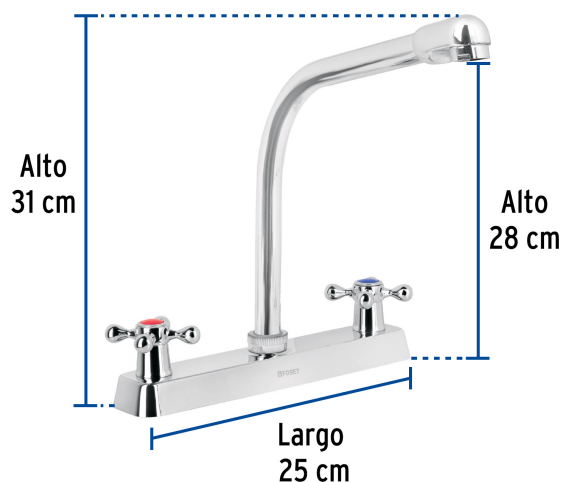

País de origen

Fabricado en China bajo las estrictas especificaciones de Truper

Refacciones y/o accesorios disponibles en catálogo (no incluidas)

Código	Clave	Descripción
45711	MM-800	Juego de manerales de cruceta p/lav-fregadero, cromo, Basic
45717	CARCE-13	Bolsa con 2 cartuchos cerámicos p/F-317E, 318E, 319E y 320E

Imagenes complementarias