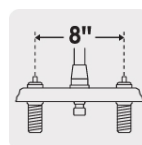

Distancia entre
taladros