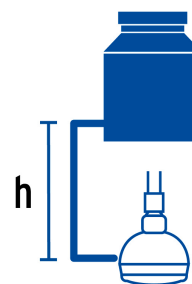

Grado ecológico

Boquillas fácil limpieza

Articulada

Certificaciones y garantías

- Cumple la norma NOM-008-CONAGUA

Especificaciones

Diámetro de la cabeza	2 1/2" (6 cm)
Presión de trabajo	0.25 kgf/cm ² a 6 kgf/cm ²
Conexión de entrada	1/2" - 14 NPT
Largo del brazo	19 cm
Diámetro del chapetón	60 mm
Empaque individual	Caja
Pallet	864
Inner	2
Master	24

Imágenes complementarias

Para mayor flujo de agua se puede retirar el reductor

Altura (h)	Presión		
	kPa	kgf / cm ²	PSI
2 m	20	0.2	2.8
3 m	30	0.3	4.2
4 m	40	0.4	5.6

Imágenes complementarias