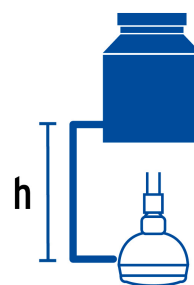

Imágenes complementarias

Altura (h)	Presión		
	kPa	kgf / cm²	PSI
2 m	20	0.2	2.8
3 m	30	0.3	4.2
4 m	40	0.4	5.6