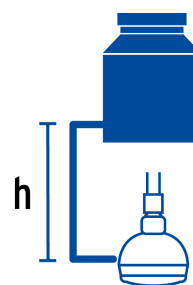

Imágenes complementarias

Altura (h)	Presión		
	kPa	kgf / cm²	PSI
2 m	20	0.2	2.8
3 m	30	0.3	4.2
4 m	40	0.4	5.6