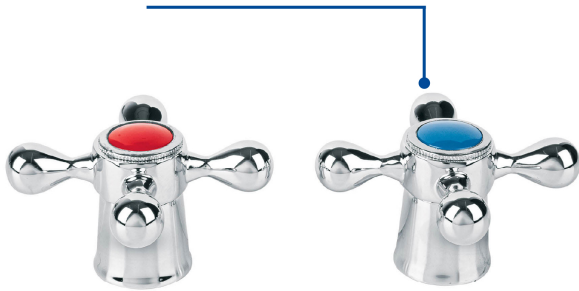

CÓDIGO: 45711 CLAVE: MM-800

## Juego de manerales de cruceta p/lav-fregadero, cromo, Basic

- Manerales tipo cruceta metálicos
- Para mezcladoras modelos M-048E, M-050E, M-060E, M-070E, F-317E, F-318E, F-319E y F-320E marca Foset Basic®

### Especificaciones

Acabado	Cromo
Diámetro	60 mm
Alto	30 mm
Peso por pieza	88 g
Empaque individual	Caja
Inner	4
Master	24
Pallet	1920

### País de origen

Fabricado en China bajo las estrictas especificaciones de GRUPO TRUPER

Imágenes complementarias

Manerales metálicos tipo cruceta

Diámetro 60 mm

Alto 30 mm

Para mezcladoras