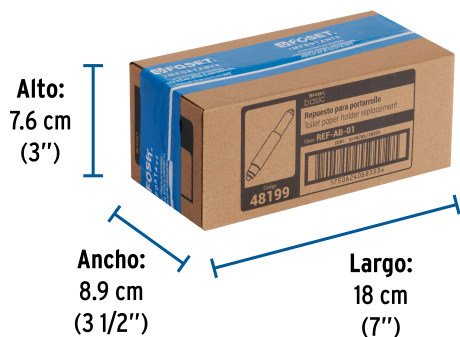

### Especificaciones

<b>Peso</b>	11 g
<b>Empaque individual</b>	Bolsa
<b>Inner</b>	10
<b>Master</b>	50
<b>Pallet</b>	8100

### Datos de Empaque (Medidas y pesos aproximados)

<b>Empaque Individual</b>	<b>Medidas:</b> Alto: 21.5 cm (8 1/2") Ancho: 2.2 cm (3/4") Largo: 6.5 cm (2 1/2") <b>Peso:</b> 0.01 kg (0.02 lb)
<b>Inner</b>	<b>Medidas:</b> Alto: 7.6 cm (3") Ancho: 8.9 cm (3 1/2") Largo: 18 cm (7") <b>Peso:</b> 0.18 kg (0.40 lb)
<b>Master</b>	<b>Medidas:</b> Alto: 11.3 cm (4 1/2") Ancho: 20.5 cm (8") Largo: 40 cm (15 3/4") <b>Peso:</b> 1.1 kg (2.43 lb)

**Alto:  
21.5 cm  
(8 1/2")**

**Largo:  
6.5 cm  
(2 1/2")**

**Peso: 0.01 kg (0.02 lb)**

**Imagenes complementarias**

**EMPAQUE INNER**

**Contiene: 10 piezas**

**Peso: 0.2 kg (0.4 lb)**

**EMPAQUE MASTER**

**Contiene: 5 inner (50 piezas)**

**Peso: 1.1 kg (2.4 lb)**