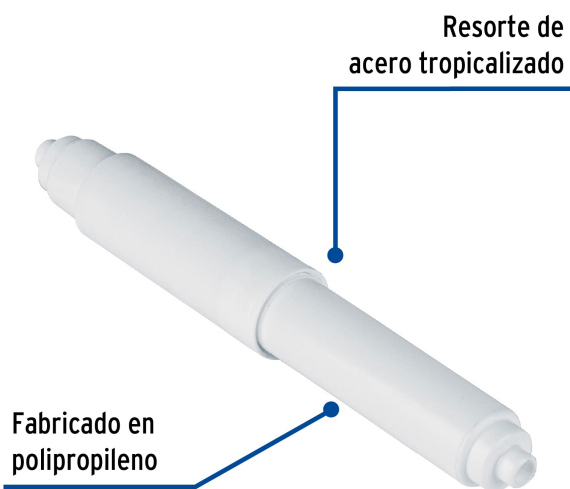

Imagenes complementarias

**Resorte de
acero tropicalizado**

**Fabricado en
polipropileno**