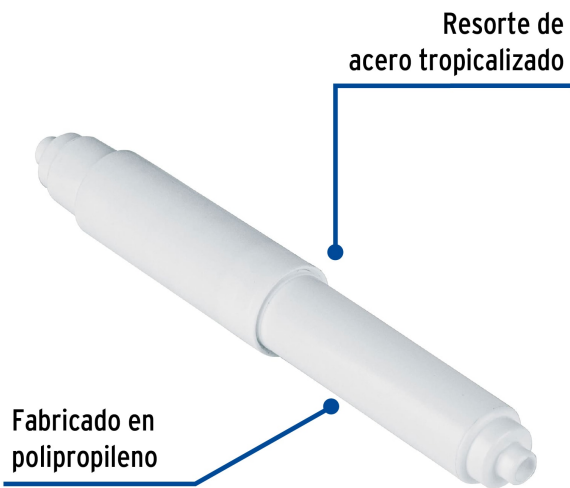

Imágenes complementarias