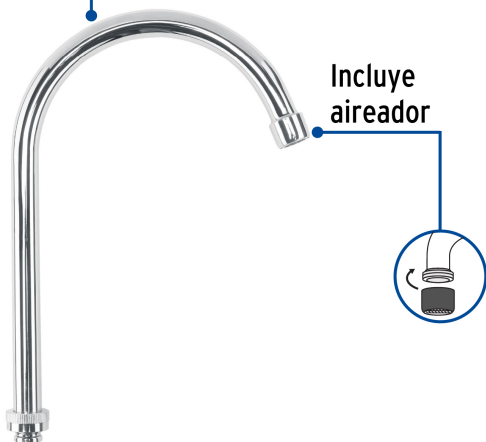

CÓDIGO: 45718 CLAVE: CR-321

## Cuello alto/curvo para mezcladora de fregadero, cromo, Basic

- Fabricado en acero inoxidable
- Máxima duración
- Compatible con mezcladoras modelos F-320, F-320P, F-320E, F-320C, F-320I, F-314 y F320A Foset Basic®

### Especificaciones

Acabado	Cromo
Alto	17 cm
Largo	29 cm
Empaque individual	Caja
Master	72
Pallet	144
Inner	1

### País de origen

Fabricado en China bajo las estrictas especificaciones de Truper

Imágenes complementarias

Cuello de acero inoxidable

Incluye aireador

Compatible con mezcladoras cuello curvo