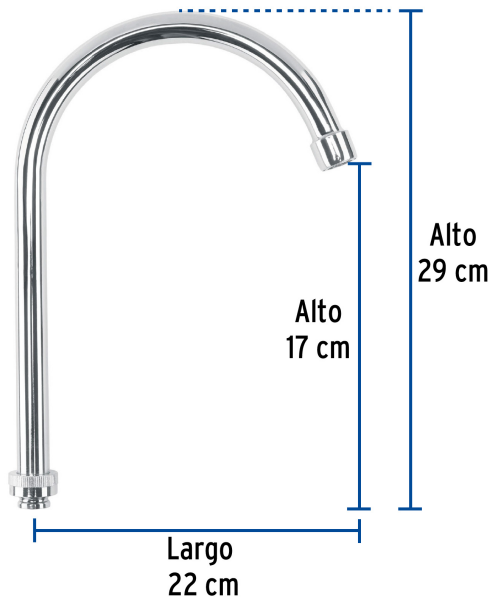

CÓDIGO: 45718 CLAVE: CR-321

## Cuello alto/curvo para mezcladora de fregadero, cromo, Basic

- Fabricado en acero inoxidable
- Máxima duración
- Compatible con mezcladoras modelos F-320, F-320P, F-320E, F-320C, F-320I, F-314 y F320A Foset Basic®

### Especificaciones

Acabado	Cromo
Alto	17 cm
Largo	29 cm
Empaque individual	Caja
Master	72
Pallet	144
Inner	1

### País de origen

Fabricado en China bajo las estrictas especificaciones de Truper

Imágenes complementarias

Cuello de acero inoxidable

Incluye aireador

Compatible con mezcladoras cuello curvo