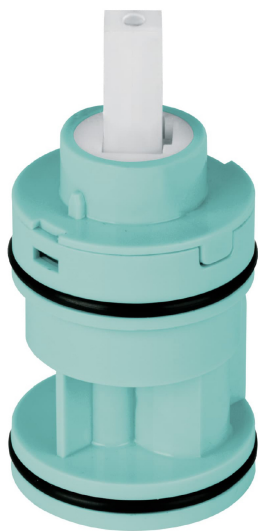

CÓDIGO: 46722 CLAVE: CARMO-3

Cartucho para monomando MP-421, Foset

- Cuerpo de policarbonato
- Discos cerámicos
- Ensamble tipo cuadro
- Para agua fría y caliente

Fácil
instalación

Certificaciones y garantías

- Garantizado contra defectos de fabricación o mano de obra. La garantía se puede hacer válida con cualquier distribuidor de TRUPER

Especificaciones

Tipo de cierre	Traslación
Diámetro	40 mm
Alto	80 mm
Peso	67 g
Empaque individual	Caja
Master	36
Pallet	6048
Inner	6

País de origen

Fabricado en China bajo las estrictas especificaciones de Truper

Imagenes complementarias

Para el modelo:
MP-421

Para monomando plástico de lavabo
con maneral plano

MP-421