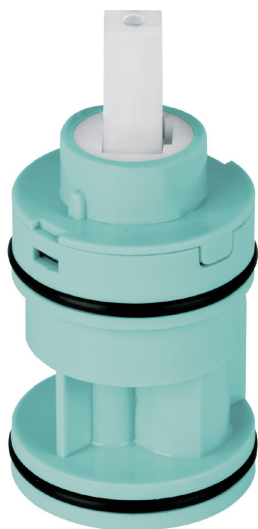

Imagenes complementarias

Para el modelo:
MP-421