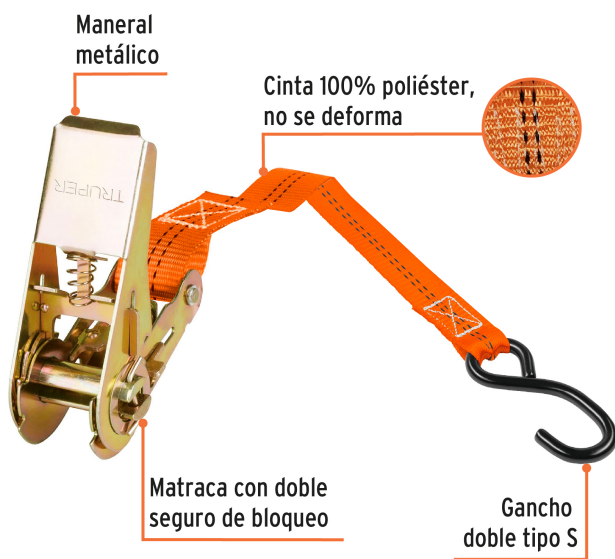

CÓDIGO: 101742 CLAVE: SU-675R4

Juego de 4 sujetadores con matraca carga máxima 675 kg

- Cinta 100% poliéster, no se deforma
- Gancho tipo S
- Maneral metálico con recubrimiento tropicalizado resistente a la corrosión
- Doble seguro de bloqueo que mantiene la matraca en posición cerrada
- Carga ligera, ideal para autos y motos

Resistente al agua

Mecanismo de rápida liberación

Gancho tipo S

Certificaciones y garantías

Especificaciones

Largo de cinta	3 m
Ancho de cinta	1" (25 mm)
Carga máxima	675 kg
Carga de trabajo	225 kg
Apertura del gancho	25 mm
Factor de seguridad	3:1
Empaque individual	Tarjeta
Inner	3
Master	6
Pallet	180

País de origen

Fabricado en China bajo las estrictas especificaciones de Truper

Imágenes complementarias**Carga ligera****Ideal para autos y motocicletas**