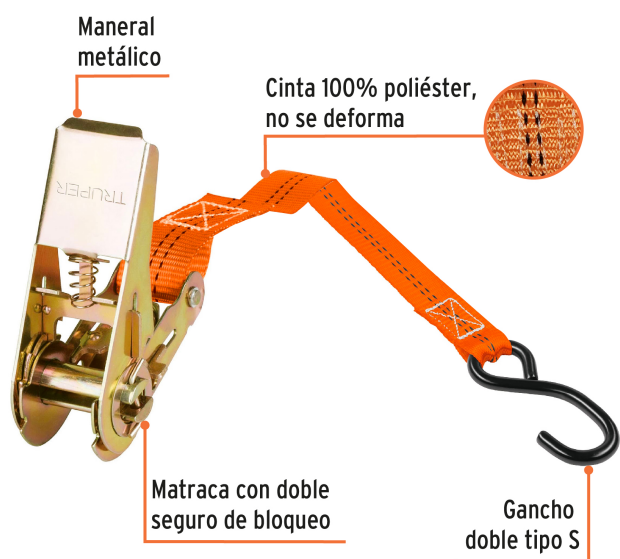

Imágenes complementarias