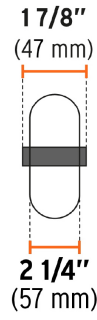

Imágenes complementarias