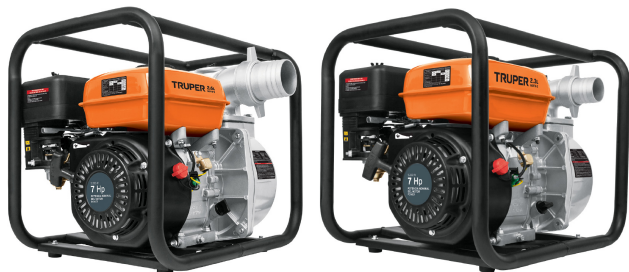

Imagenes complementarias

**Para motobombas
TRUPER**

MOTB-3