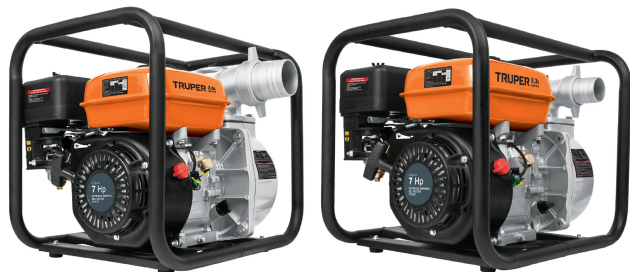

Imagenes complementarias

Para motobombas
TRUPER

MOTB-3