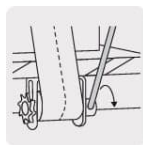

TRUPER

CÓDIGO: 101738 CLAVE: MAL-M1

Maneral de acero de 31" para malacate, Truper

- Fabricada de acero
- Largo 31 1/2"

Certificaciones y garantías

- Garantizado contra defectos de fabricación o mano de obra. La garantía se puede hacer válida con cualquier distribuidor de TRUPER

Especificaciones

| | |
|---------------------------|-----------------|
| Largo | 31 1/2" (80 cm) |
| Empaque individual | Etiqueta |
| Pallet | 432 |
| Inner | 1 |
| Master | 12 |

País de Origen

Fabricado en China bajo las estrictas especificaciones de GRUPO TRUPER