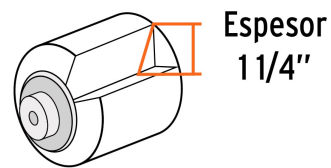

Imágenes complementarias

Felpa 100% natural

Espesor
1 1/4"