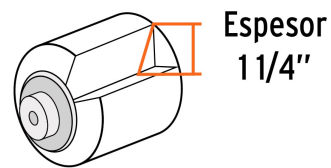

País de origen

Fabricado en China bajo las estrictas especificaciones de Truper

Imágenes complementarias

Felpa 100% natural

Espesor
1 1/4"

Largo
9" (23 cm)

Superficie extrarrugosa

Para rodillo de pintura