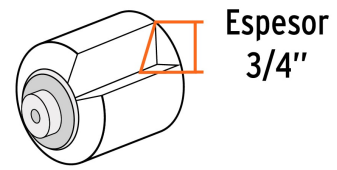

Imagenes complementarias