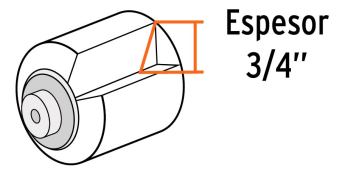

Imágenes complementarias

Superficie rugosa