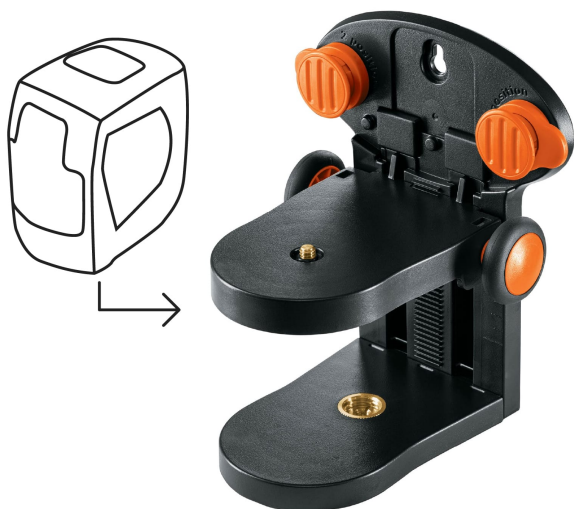

Incluye

Estuche

Imágenes complementarias

Soporte magnético