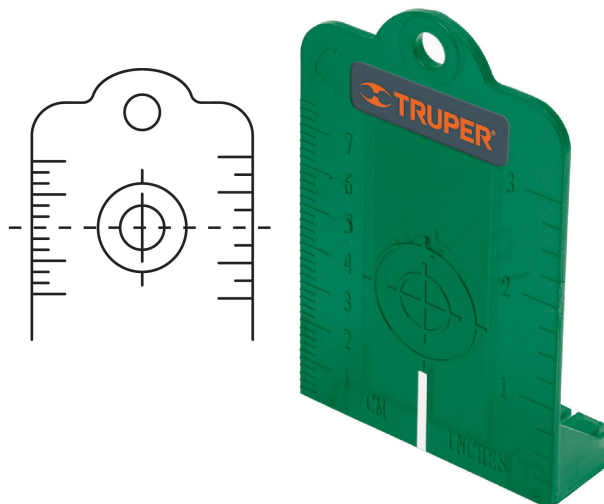

Placa de medición