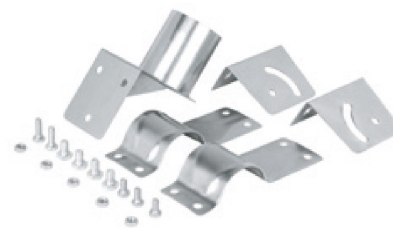

TRUPER

CÓDIGO: 101608 CLAVE: ESCO-45

Espejo convexo de 45 cm, Truper

- Espejo de policarbonato y estructuras de polipropileno resistentes a impactos
- Reduce los puntos ciegos de las intersecciones
- Ángulo de visualización 160º
- Para interiores y exteriores
- Ideal para estacionamientos, almacenes, centros comerciales y condominios

Especificaciones

Díámetro	45 cm
Amplitud de visión	9 m
Peso	0.55 kg
Empaque individual	Caja
Inner	1
Master	5
Pallet	40

País de Origen

Fabricado en China bajo las estrictas especificaciones de GRUPO TRUPER

Incluye

Herrajes para instalación en tubo o muro

Imágenes complementarias

**Incluyen herrajes para
instalación en tubo o muro**