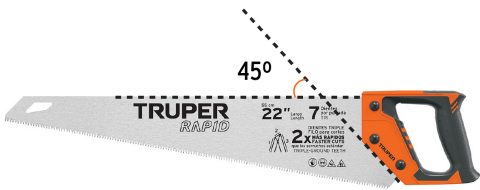

TRUPER

CÓDIGO: 101870 CLAVE: STR-22

Serrucho Rapid 22", 7 DPP, mango Comfort grip, Truper

- Hoja de acero SK5 para óptima resistencia al desgaste
- Dientes triple filo para cortes más rápidos que los serruchos tradicionales
- Hoja gruesa no se dobla al cortar
- Cómodo mango cubierto de TPR antiderrapante para un agarre seguro

Madera

Dientes con triple filo

Certificaciones y garantías

Especificaciones

Dientes por pulgada	7
Largo de hoja	22" (55 cm)
Espesor de hoja	1 mm
Inner	3
Master	36
Pallet	432

País de origen

Fabricado en China bajo las estrictas especificaciones de Truper

Imágenes complementarias

Hoja de acero SK5

Para óptima resistencia al desgaste

Dientes con triple filo

Para cortes más rápidos

Mango cubierto de TPR antiderrapante

Para un agarre seguro

Largo de hoja
22" (55 cm)

Diseño de mango para trazar ángulos a 90° y 45°

Dientes con triple filo para cortes más rápidos