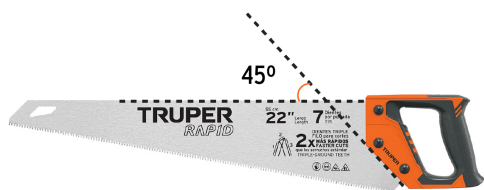

TRUPER

CÓDIGO: 101870 CLAVE: STR-22

Serrucho Rapid 22", 7 DPP, mango Comfort grip, Truper

- Hoja de acero SK5 para óptima resistencia al desgaste
- Dientes triple filo para cortes más rápidos que los serruchos tradicionales
- Hoja gruesa no se dobla al cortar
- Cómodo mango cubierto de TPR antiderrapante para un agarre seguro

Madera

Dientes con triple filo

Certificaciones y garantías

Especificaciones

Dientes por pulgada	7
Largo de hoja	22" (55 cm)
Espesor de hoja	1 mm
Inner	3
Pallet	324
Master	27

País de origen

Fabricado en China bajo las estrictas especificaciones de GRUPO TRUPER

Imagenes complementarias

Hoja de acero SK5

Para óptima resistencia al desgaste

Dientes con triple filo

Para cortes más rápidos

Mango cubierto de TPR antiderrapante

Para un agarre seguro

Largo de hoja
22" (55 cm)

Diseño de mango para trazar ángulos a 90° y 45°

Dientes con triple filo para cortes más rápidos