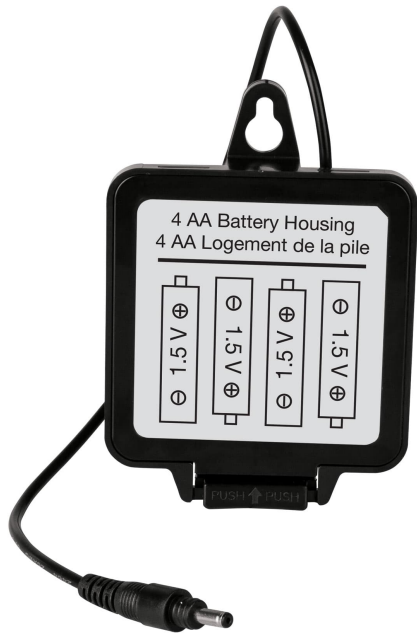

FOSET.

CÓDIGO: 45350 CLAVE: R2-LLS-L

## Caja porta pilas para llave de sensor LLS-L, Foset

- Cuerpo fabricado de ABS

### Especificaciones

Capacidad	4 Baterías AA (no incluidas)
Empaque individual	Caja
Pallet	1296
Inner	1
Master	6