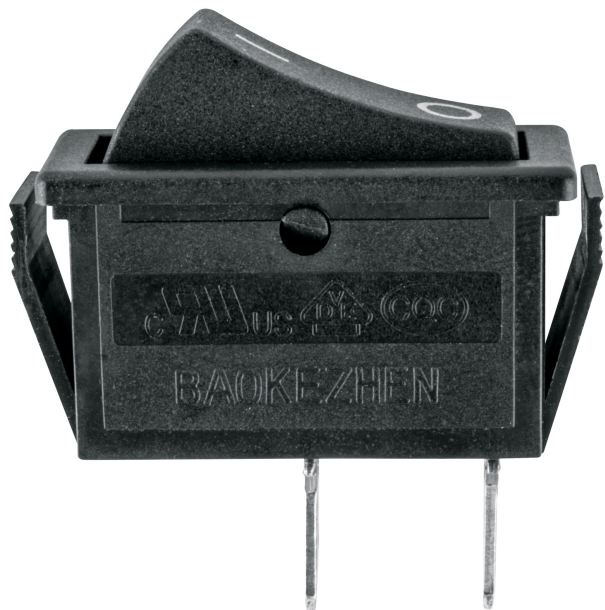

TRUPER

CÓDIGO: 102050 CLAVE: INT-PIPI-44E

Interruptor de repuesto para PIPI-44E, Truper

- Para pistola de pintura modelo PIPI-44E marca Truper®

Certificaciones y garantías

- Garantizado contra defectos de fabricación o mano de obra. La garantía se puede hacer válida con cualquier distribuidor de TRUPER

Especificaciones

Empaque individual	Caballote
Master	54
Pallet	15120
Inner	6

País de origen

Fabricado en China bajo las estrictas especificaciones de Truper

Imágenes complementarias

Para pistola de pintura