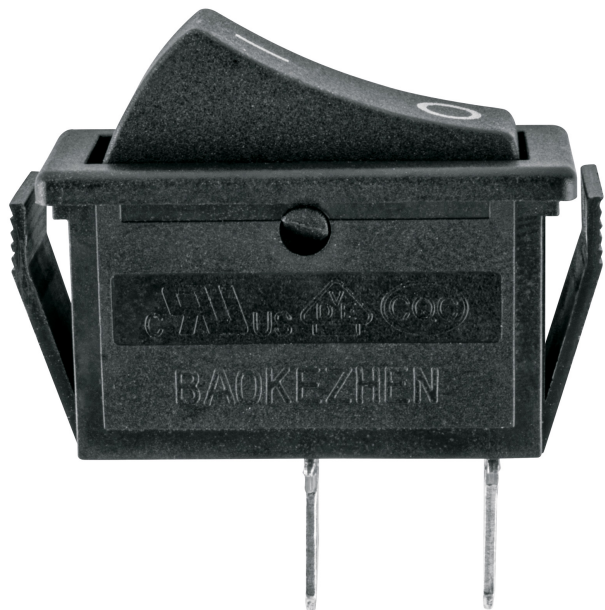

TRUPER

CÓDIGO: 102050 CLAVE: INT-PIPI-44E

Interruptor de repuesto para PIPI-44E, Truper

- Para pistola de pintura modelo PIPI-44E marca Truper®

Certificaciones y garantías

- Garantizado contra defectos de fabricación o mano de obra. La garantía se puede hacer válida con cualquier distribuidor de TRUPER

Especificaciones

Empaque individual	Caballote
Master	54
Pallet	15120
Inner	6

País de origen

Fabricado en China bajo las estrictas especificaciones de GRUPO TRUPER

Imágenes complementarias

Para pistola de pintura