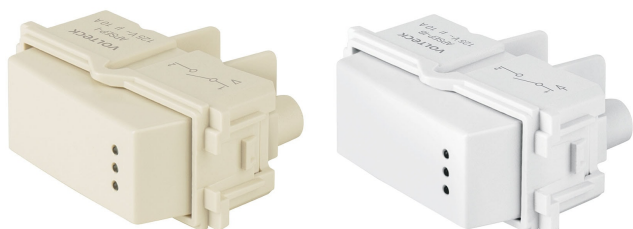

Interruptores sencillos con luz piloto, línea italiana

- Fabricado en policarbonato
- Con luz piloto que permite encontrar el interruptor fácilmente en lugares oscuros
- Con retardante a la flama para mayor seguridad