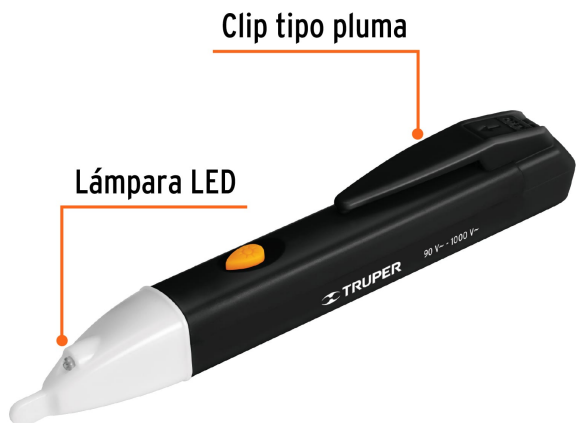

CÓDIGO: 102141 CLAVE: PROVO-2

## Probador de tensión sin contacto tipo pluma, Truper

- Ideal para circuitos de corriente alterna de 90 a 1,000 V C.A.
- Apagado automático en 2 minutos sin uso
- Indicador LED rojo y sonido al detectar voltaje
- Clip tipo pluma y lámpara LED

### Especificaciones

Rango de corriente alterna (C.A.)	90 - 1,000 V
Largo	15 cm
Empaque individual	Blíster
Inner	6
Máster	72
Pallet	2592

### Incluye

2 Pilas AAA

Imágenes complementarias

INDICADORES LED	
	Encendido
	Detección de cable vivo