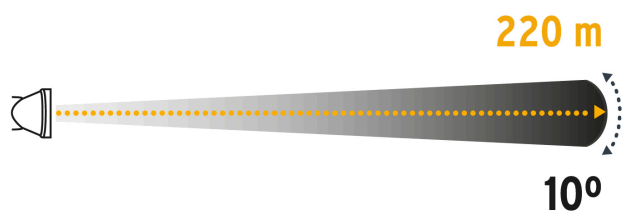

Haz de ángulo cerrado

Modos de iluminación

Alto

Bajo