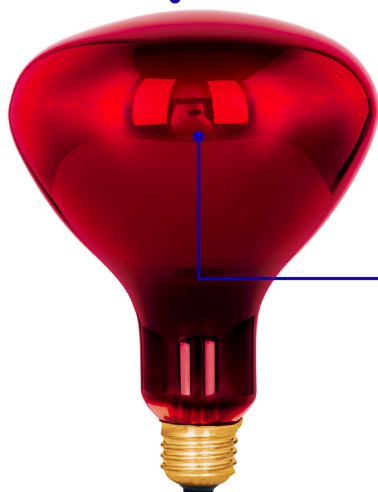

País de origen

Fabricado en China bajo las estrictas especificaciones de GRUPO TRUPER

Imágenes complementarias

Pantalla de vidrio de color que brinda a la lámpara mayor duración