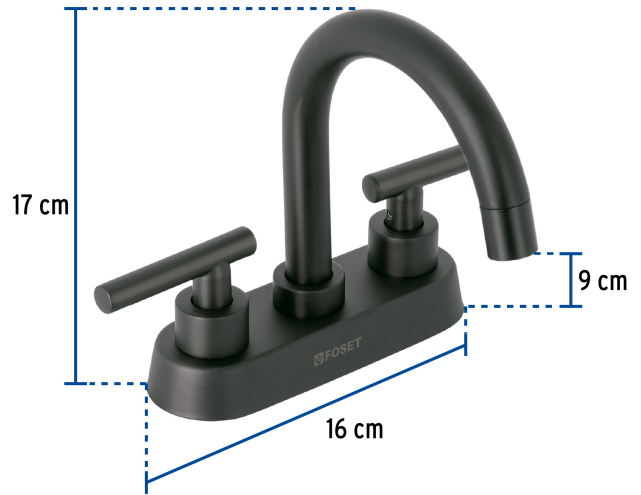

País de origen

Fabricado en China bajo las estrictas especificaciones de Truper

Imágenes complementarias