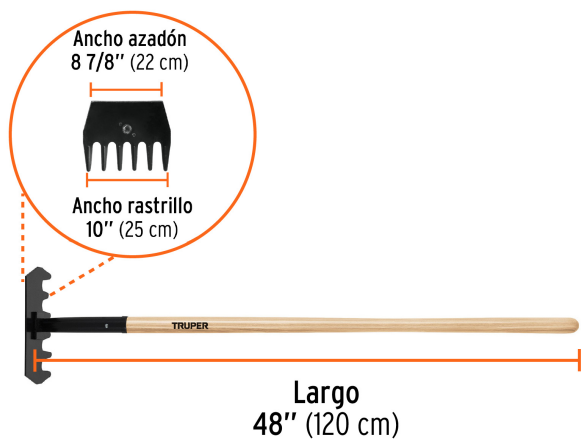

Imágenes complementarias

Azadón para remover tierra y rastrillo para jalar o empujar ramaje