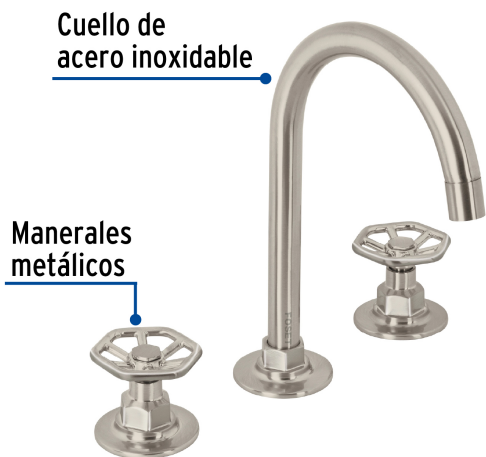

País de origen

Fabricado en China bajo las estrictas especificaciones de GRUPO TRUPER

Imágenes complementarias