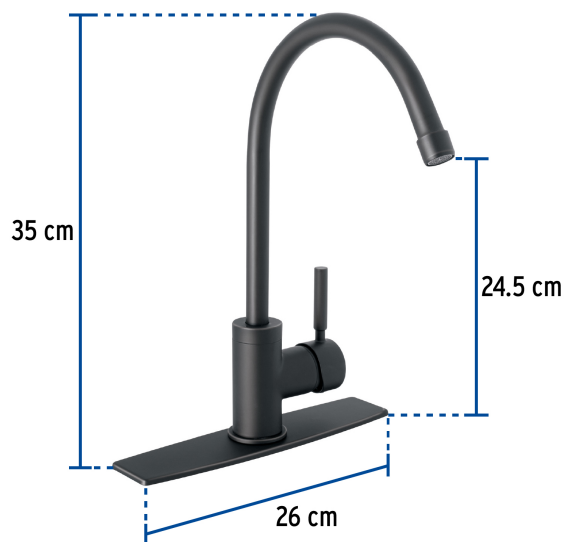

Imagenes complementarias