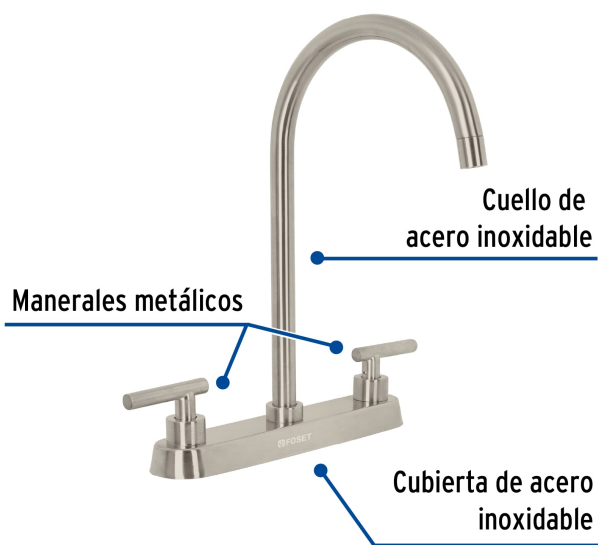

Especificaciones

Pallet	192
Inner	2

País de origen

Fabricado en China bajo las estrictas especificaciones de GRUPO TRUPER

Imagenes complementarias