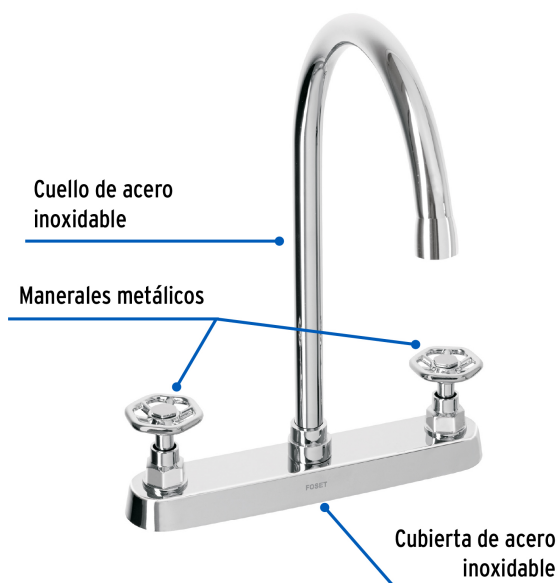

Especificaciones

Pallet	192
Inner	2

País de origen

Fabricado en China bajo las estrictas especificaciones de GRUPO TRUPER

Imagenes complementarias