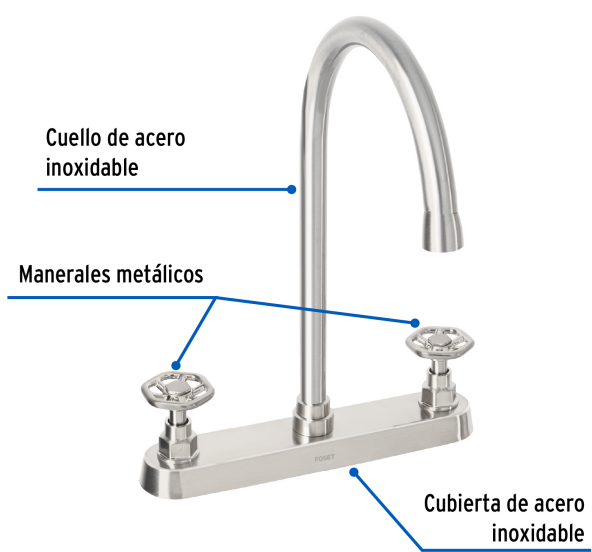

Especificaciones

Pallet	192
Inner	2

País de origen

Fabricado en China bajo las estrictas especificaciones de Truper

Imagenes complementarias