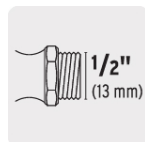

CÓDIGO: 48308 CLAVE: LLE-130L

Llave de esfera c/maneral corto, latón, 130gr, 1/2", Foset

- Cuerpo de latón niquelado para máxima duración
- Maneral de aluminio tipo mariposa 1/4 de vuelta
- Adaptador metálico para manguera de 1/2"

Entrada

Salida

Certificaciones y garantías

- Garantizado contra defectos de fabricación o mano de obra. La garantía se puede hacer válida con cualquier distribuidor de TRUPER

Especificaciones

Presión máxima	6 kgf/cm ²
Conexión de entrada	1/2" - 14 NPT
Conexión de salida	3/4" - 11.5 NH
Peso	130 g
Empaque individual	Etiqueta
Master	72
Pallet	5184
Inner	6