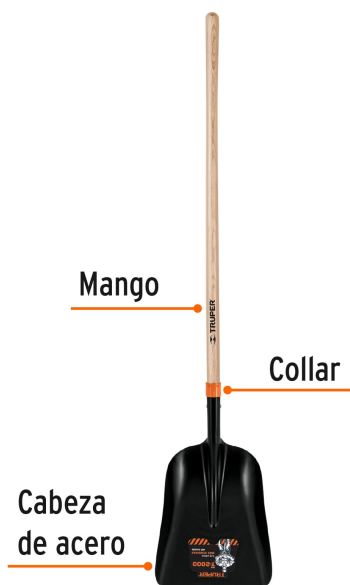

CÓDIGO: 102170 CLAVE: PCACL-P

Pala carbonera chica T-2000 con mango largo de 43", Truper

- Cabeza de acero al carbono
- Mango largo de madera con acabado laqueado
- Collar reforzado que permite un ensamble robusto

Certificaciones y garantías

- Garantizado contra defectos de fabricación o mano de obra. La garantía se puede hacer válida con cualquier distribuidor de TRUPER

Especificaciones

Modelo	T-2000
Puño	Mango largo
Espesor	1.3 mm
Ancho de la cabeza	11 1/2" (29 cm)
Largo de la cabeza	20 3/4" (53 cm)
Largo total	58 1/4" (148 cm)
Empaque individual	Etiqueta
Pallet	120
Inner	3

País de origen

Fabricado en México bajo las estrictas especificaciones de GRUPO TRUPER

Imágenes complementarias

Largo total
58 1/4" (148 cm)

Largo cabeza
20 3/4" (53 cm)

Ancho
11 1/2" (29 cm)