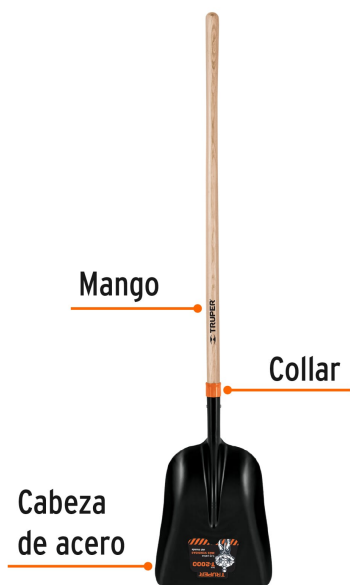

CÓDIGO: 102170 CLAVE: PCACL-P

Pala carbonera chica T-2000 con mango largo de 43", Truper

- Cabeza de acero al carbono
- Mango largo de madera con acabado laqueado
- Collar reforzado que permite un ensamble robusto

Certificaciones y garantías

- Garantizado contra defectos de fabricación o mano de obra. La garantía se puede hacer válida con cualquier distribuidor de TRUPER

Especificaciones

Modelo	T-2000
Puño	Mango largo
Espesor	1.3 mm
Ancho de la cabeza	11 1/2" (29 cm)
Largo de la cabeza	20 3/4" (53 cm)
Largo total	58 1/4" (148 cm)
Empaque individual	Etiqueta
Pallet	120
Inner	3

País de origen

Fabricado en México bajo las estrictas especificaciones de Truper

Imágenes complementarias

Largo total
58 1/4" (148 cm)

Largo cabeza
20 3/4" (53 cm)

Ancho
11 1/2" (29 cm)