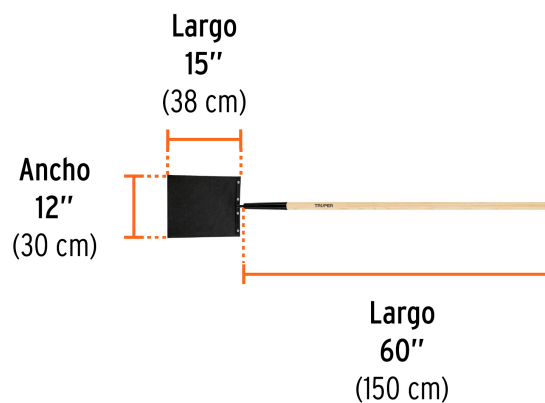

Largo

15"

(38 cm)

Ancho

12"

(30 cm)

Largo

60"

(150 cm)