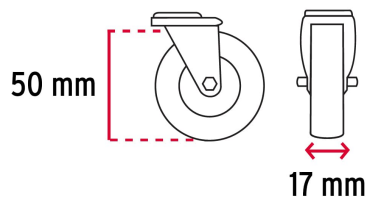

### Especificaciones

Carga máxima	400 kg
Altura	11 cm
Dimensiones rodaja (diámetro x espesor)	50 mmx 17 mm
Empaque individual	Caja
Inner	1
Master	10
Pallet	120

### Incluye

Tornillería

Imágenes complementarias

Soportes plásticos resistentes al impacto

Ajustable de 45 x 43 hasta 65 x 68 cm

Útil para mover objetos pesados como lavadoras y refrigeradores

Ruedas giratorias con seguro