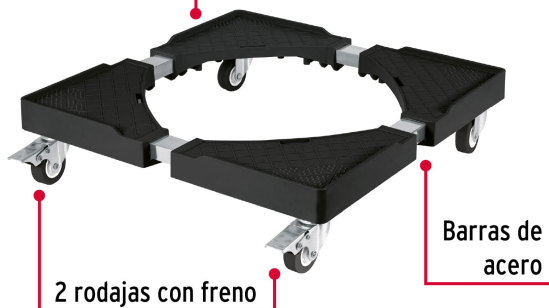

CÓDIGO: 49301 CLAVE: BARU-45

Base universal con ruedas para línea blanca, Fiero

- Soportes plásticos resistentes al impacto
- Rodajas de polipropileno que giran 360°
- Ajustable de 45 cm x 43 cm hasta 65 cm x 68 cm
- Ideal para mover lavadoras y refrigeradores, facilita su limpieza y almacenamiento
- Facilita el traslado y mantiene la ventilación en la parte inferior de los objetos

Incluye tornillería

Certificaciones y garantías

- Garantizado contra defectos de fabricación o mano de obra. La garantía se puede hacer válida con cualquier distribuidor de TRUPER

Especificaciones

Carga máxima	400 kg
Altura	11 cm
Dimensiones rodaja (diámetro x espesor)	50 mmx 17 mm
Empaque individual	Caja
Inner	1
Master	10
Pallet	120

País de origen

Fabricado en China bajo las estrictas especificaciones de GRUPO TRUPER

Incluye

Tornillería

Imágenes complementarias

Soportes plásticos resistentes al impacto

Ajustable de 45 x 43 hasta 65 x 68 cm