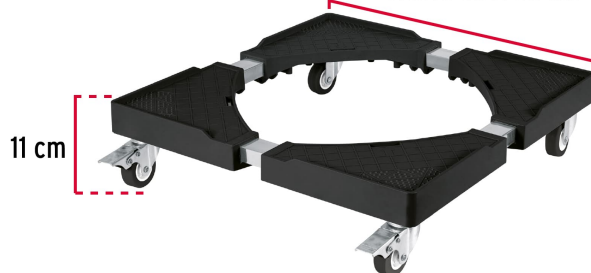

CÓDIGO: 49301 CLAVE: BARU-45

Base universal con ruedas para línea blanca, Fiero

- Soportes plásticos resistentes al impacto
- Rodajas de polipropileno que giran 360°
- Ajustable de 45 cm x 43 cm hasta 65 cm x 68 cm
- Ideal para mover lavadoras y refrigeradores, facilita su limpieza y almacenamiento
- Facilita el traslado y mantiene la ventilación en la parte inferior de los objetos

Incluye tornillería

Certificaciones y garantías

- Garantizado contra defectos de fabricación o mano de obra. La garantía se puede hacer válida con cualquier distribuidor de TRUPER

Especificaciones

Carga máxima	400 kg
Altura	11 cm
Dimensiones rodaja (diámetro x espesor)	50 mmx 17 mm
Empaque individual	Caja
Inner	1
Master	10
Pallet	120

País de origen

Fabricado en China bajo las estrictas especificaciones de GRUPO TRUPER

Incluye

Tornillería

Imágenes complementarias

Soportes plásticos resistentes al impacto

Ajustable de 45 x 43 hasta 65 x 68 cm