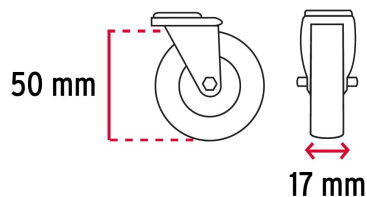

Incluye tornillería

Certificaciones y garantías

- Garantizado contra defectos de fabricación o mano de obra. La garantía se puede hacer válida con cualquier distribuidor de TRUPER

Especificaciones

Carga máxima	400 kg
Altura	11 cm
Dimensiones rodaja (diámetro x espesor)	50 mmx 17 mm
Empaque individual	Caja
Inner	1
Master	10
Pallet	120

País de origen

Fabricado en China bajo las estrictas especificaciones de GRUPO TRUPER

Incluye

Tornillería

Imágenes complementarias

Soportes plásticos resistentes al impacto

Ajustable de 45 x 43 hasta 65 x 68 cm