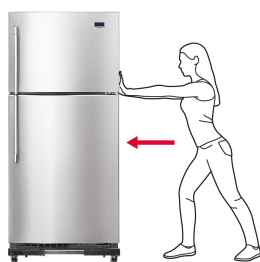

CÓDIGO: 49301 CLAVE: BARU-45

### Incluye

Tornillería

Imágenes complementarias

Soportes plásticos resistentes al impacto

Ajustable de 45 x 43 hasta 65 x 68 cm

Útil para mover objetos pesados como lavadoras y refrigeradores

Ruedas giratorias con seguro