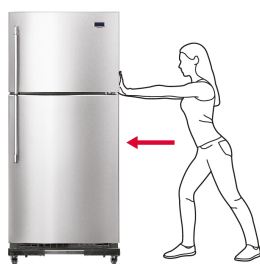

Útil para mover objetos pesados como lavadoras y refrigeradores

Ruedas giratorias con seguro