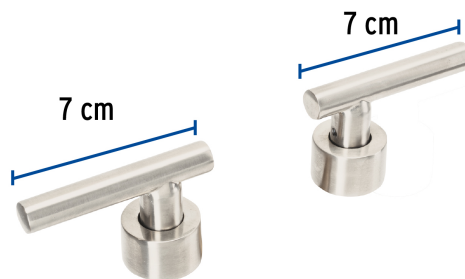

CÓDIGO: 46867 CLAVE: TBMM-62N

Juego de 2 manerales para mezcladora, palanca, satín, Tubig

- Maneral tipo palanca metálico
- Para mezcladoras modelos TBM-62N y TBF-82N marca Foset Tubig®

Certificaciones y garantías

Especificaciones

Acabado	Satín
Largo	7 cm
Peso por pieza	98 g
Empaque individual	Caja
Master	24
Pallet	2016
Inner	4

País de origen

Fabricado en China bajo las estrictas especificaciones de Truper

Imagenes complementarias