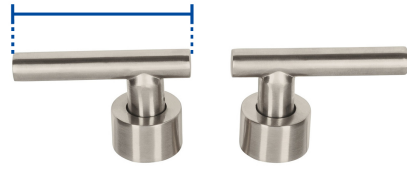

CÓDIGO: 46867 CLAVE: TBMM-62N

Juego de 2 manerales para mezcladora, palanca, satín, Tubig

- Maneral tipo palanca metálico
- Para mezcladoras modelos TBM-62N y TBF-82N marca Foset Tubig®

Certificaciones y garantías

Especificaciones

Acabado	Satín
Largo	7 cm
Peso por pieza	98 g
Empaque individual	Caja
Master	24
Pallet	2016
Inner	4

País de origen

Fabricado en China bajo las estrictas especificaciones de GRUPO TRUPER

Imagenes complementarias

Tipo palanca

Chapetones

7 cm

Para mezcladoras

EX-TBM-62N

EX-TBF-82N