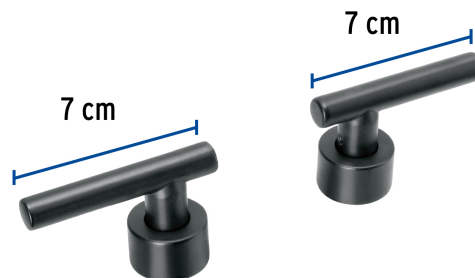

CÓDIGO: 46868 CLAVE: TBMM-62M

Juego de 2 manerales para mezcladora, palanca, negro, Tubig

- Maneral tipo palanca metálico
- Para mezcladoras modelos TBM-62M y TBF-82M marca Foset Tubig®

Certificaciones y garantías

Especificaciones

Acabado	Negro mate
Largo	7 cm
Peso por pieza	98 g
Empaque individual	Caja
Master	24
Pallet	2016
Inner	4

País de origen

Fabricado en China bajo las estrictas especificaciones de Truper

Imágenes complementarias