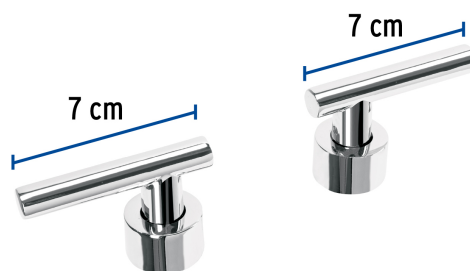

CÓDIGO: 46866 CLAVE: TBMM-62

Juego de 2 manerales para mezcladora, palanca, cromo, Tubig

- Maneral tipo palanca metálico
- Para mezcladoras modelos TBM-62 y TBF-82 marca Foset Tubig®

Certificaciones y garantías

Especificaciones

Acabado	Cromo
Largo	7 cm
Peso por pieza	98 g
Empaque individual	Caja
Master	24
Pallet	2016
Inner	4

País de origen

Fabricado en China bajo las estrictas especificaciones de Truper

Imágenes complementarias